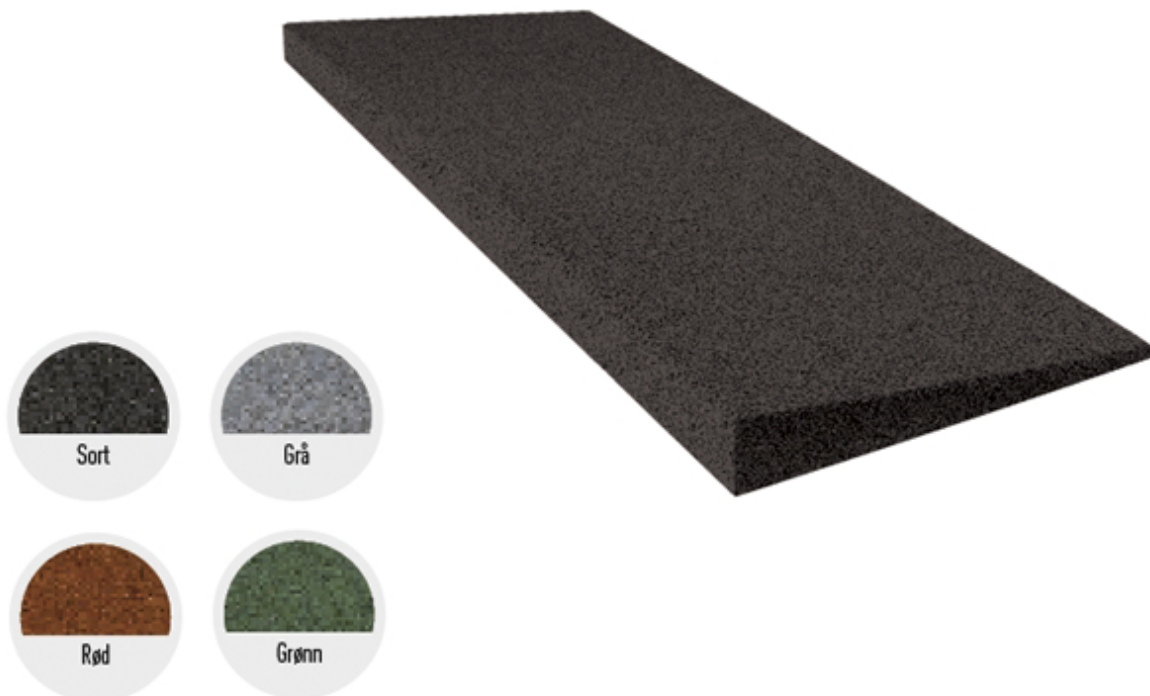

Kantprofil sort 70-20 mm

00-004-132

Kantprofilen brukes med vår bestselgende fallmatte som finnes i 4 farger. Det finnes også hjørne-profiler i samme serie. Det er ingen minimum bestillingsmengde.

Høyde:	0.07 m
Lengde:	1 m
Bredde:	25 m
Produktserie:	Rubber
Fallhøyde	2.1 m
Plate/øvrig	Resirkulert gummi
Produsent:	Kraiburg
Øvrig	Pris pr stk