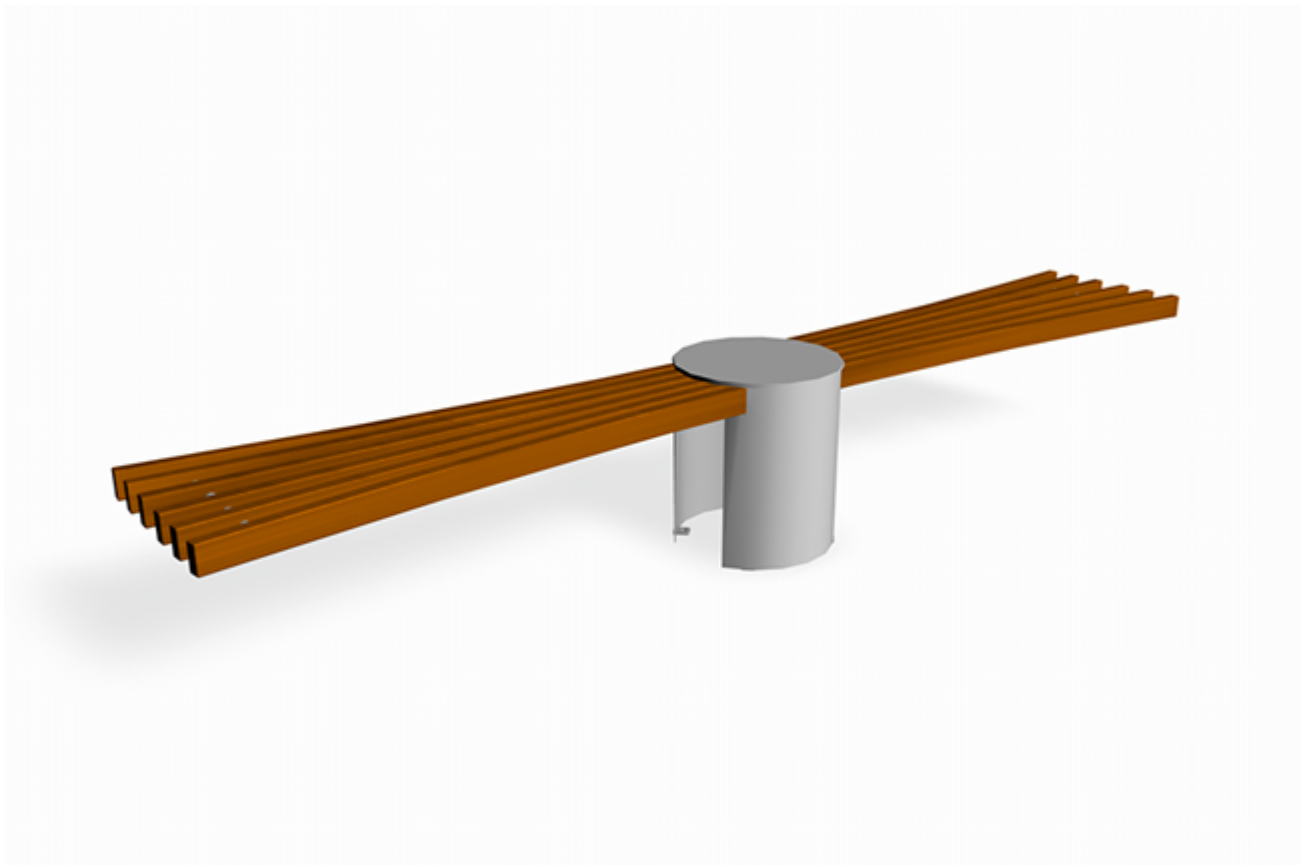

## NF3800

Utgangspunktet ved utviklingen av benken, som brer seg ut som stråler, er at den skal være allsidig, lett og passe inn i ulike omgivelser. Den forenklede kombinasjonen av tre og stål passer både i et steinete, karrig landskap samt i en frodig, grønn park. Solstrålen fungerer som både benk og bord i mange ulike miljøer. Som benk er det plass for fire, bordet dekket for to. Metallfarger: Svart RAL 9005, mørkegrønn RAL 6012, grå RAL 7042. Trefarger: Beiset i lysebrun, grønn, eller teakrød.

Høyde:	0.44 m
Lengde:	2.8 m
Bredde:	0.4 m
Produktserie:	Park Diverse
Stolpe/rør	Pulverlakkert stål
Plate/øvrig	Furu
Produsent:	Lappset
Øvrig	Montering: Nedstøpes med medfølgende gjengestenger eller boltes fast.