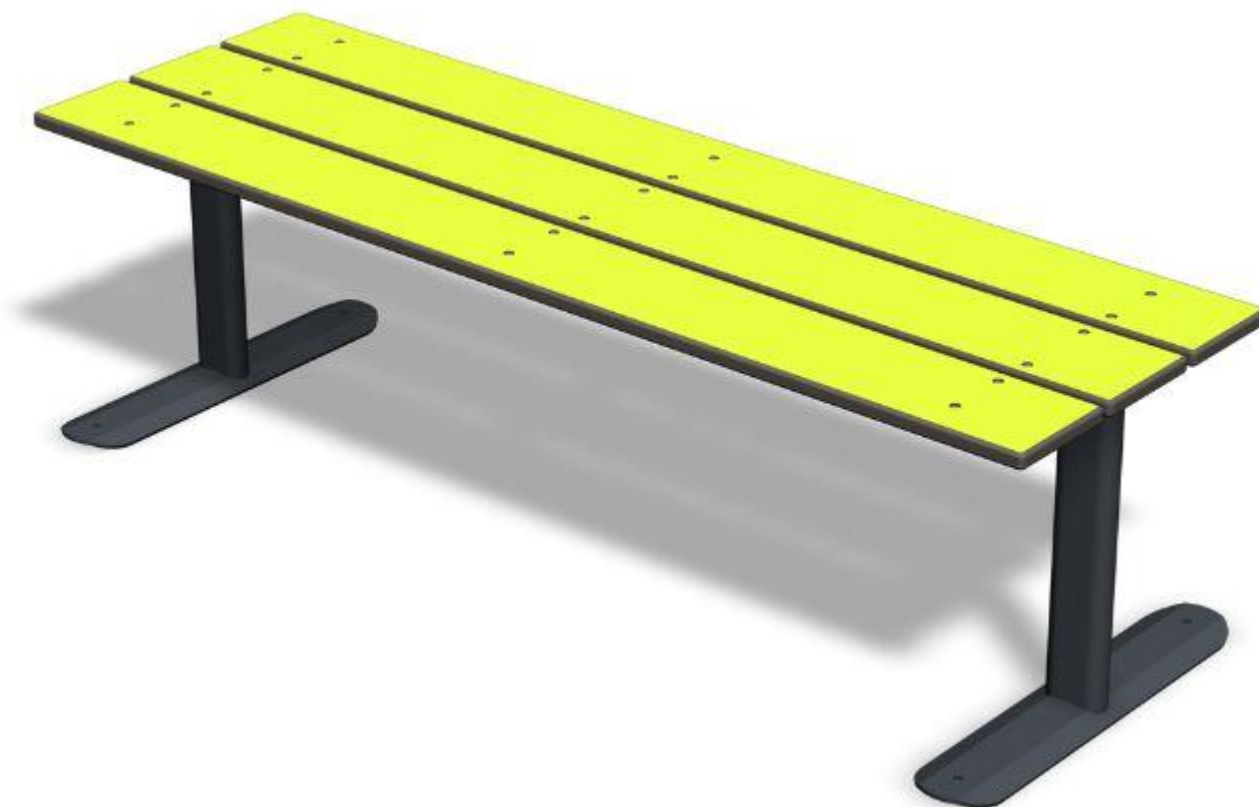

Park finno laminatbenk

060141M

| | |
|--------------|--------------------|
| Høyde: | 0.44 m |
| Lengde: | 1.52 m |
| Bredde: | 0.49 m |
| Stolpe/rør | Pulverlakkert stål |
| Plate/øvrige | HPL |
| Produsent: | Lappset |