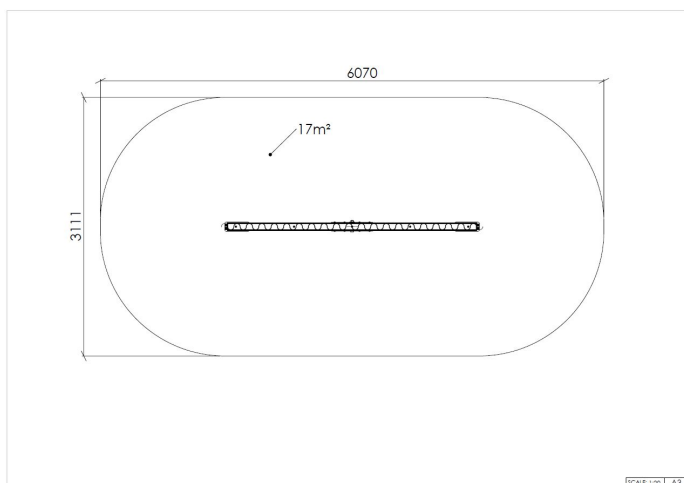

# Balansevippe

## 30-189-230

Høyde:	1.15 m
Lengde:	3.07 m
Bredde:	0.1 m
Fallhøyde:	1.15 m
Stolpe/rør:	Aluminium
Plate/øvrige:	HPL
Anbefalt alder:	3 år
Produsent:	Søve
Fundament alt. 1:	Støpes
Sikkerhetszone:	6.07x3.11 m
Minimum nødvendig sikkerhetsareal:	17 m <sup>2</sup>