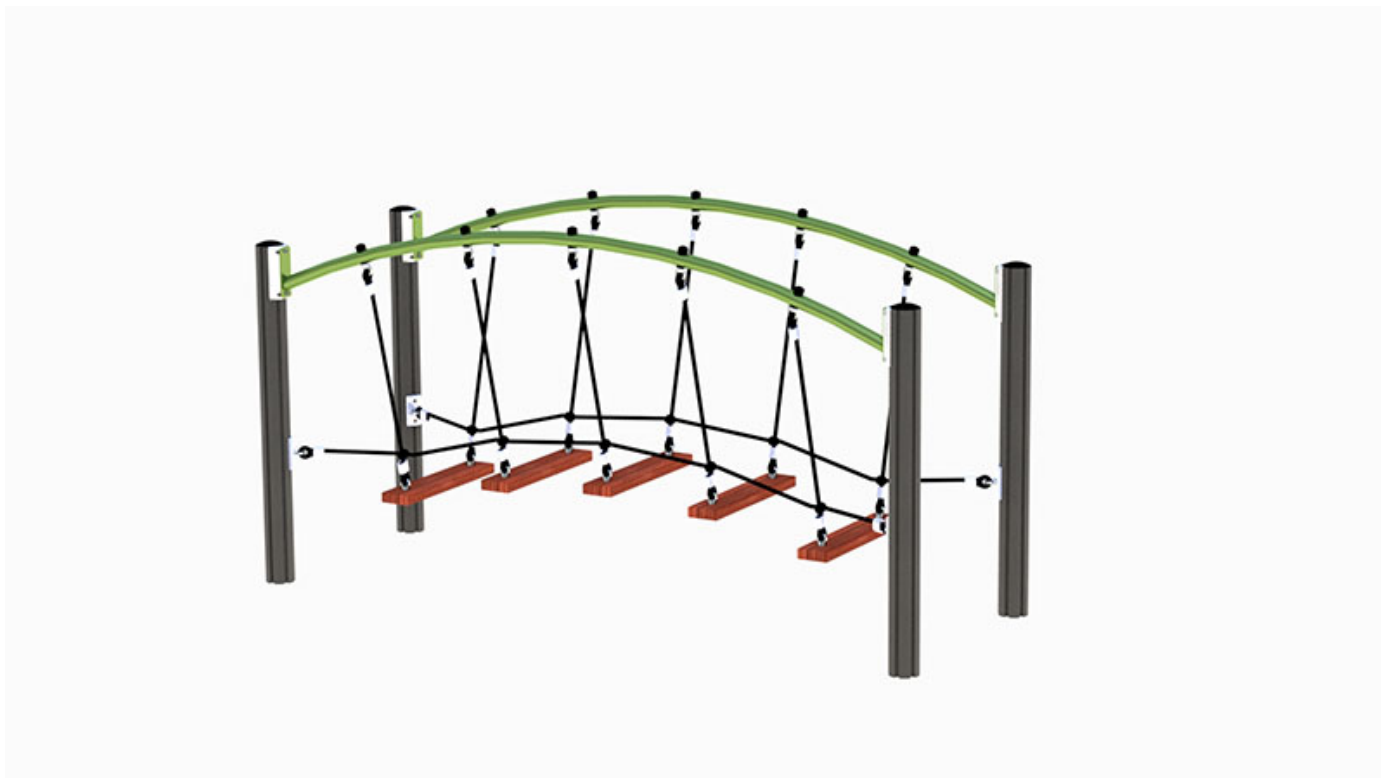

Bevegelig balansebro grå/grønn

16-302-040

En balansebro som utfordrer balansen. Hvem kommer seg raskest over? Kan brukes av flere samtidig, dette gjør det enda vanskeligere.

Høyde:	1.5 m
Lengde:	2.7 m
Bredde:	1 m
Fallhøyde:	0.5 m
Stolpe/rør:	Aluminium/Stål
Plate/øvrige:	HDPE
Estimert monterings tid:	4 t
Anbefalt alder:	5 år
Produsent:	Søve
TÜV:	Ja
Fundament alt. 1:	Støpes
Sikkerhetssone:	5,8x4 m
Minimum nødvendig sikkerhetsareal:	22 m ²