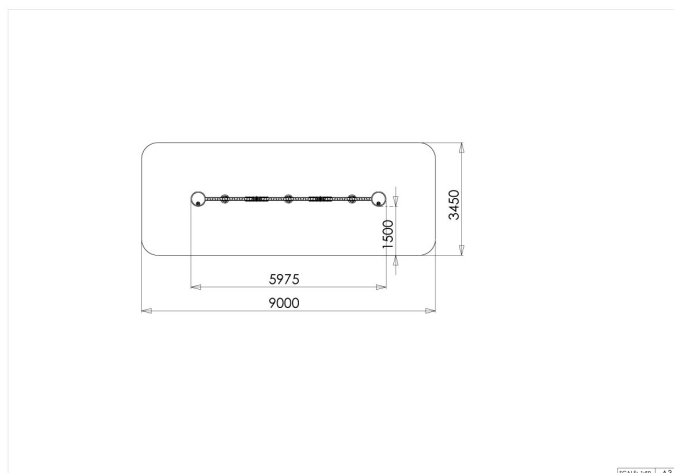

Balansevippe

30-189-210

Balansevippe - denne er leddet og motiverer brukerne til å teste både balanse, smidighet, fysiske form og koordinasjonsevne. Både barn og voksne blir overrasket så snart bommene begynner å bevege seg i forskjellige retninger. Er det flere på bommen blir det enda vanskeligere å komme seg over på den andre siden. Barna lærer å reagere samt tilpasse balansen i forskjellige situasjoner.

Høyde:	0.53 m
Lengde:	6 m
Bredde:	0.5 m
Produktserie:	Classic, Calisthenics
Fallhøyde	0.6 m
Stolpe/rør	Aluminium
Plate/øvrige	HPL
Monteringstid	4 t
Anbefalt alder:	3 år
Produsent:	Søve
Fundament alt. 1	Inkludert
Sikkerhetszone:	9x3,5 m
Minimum nødvendig sikkerhetsareal	29 m ²