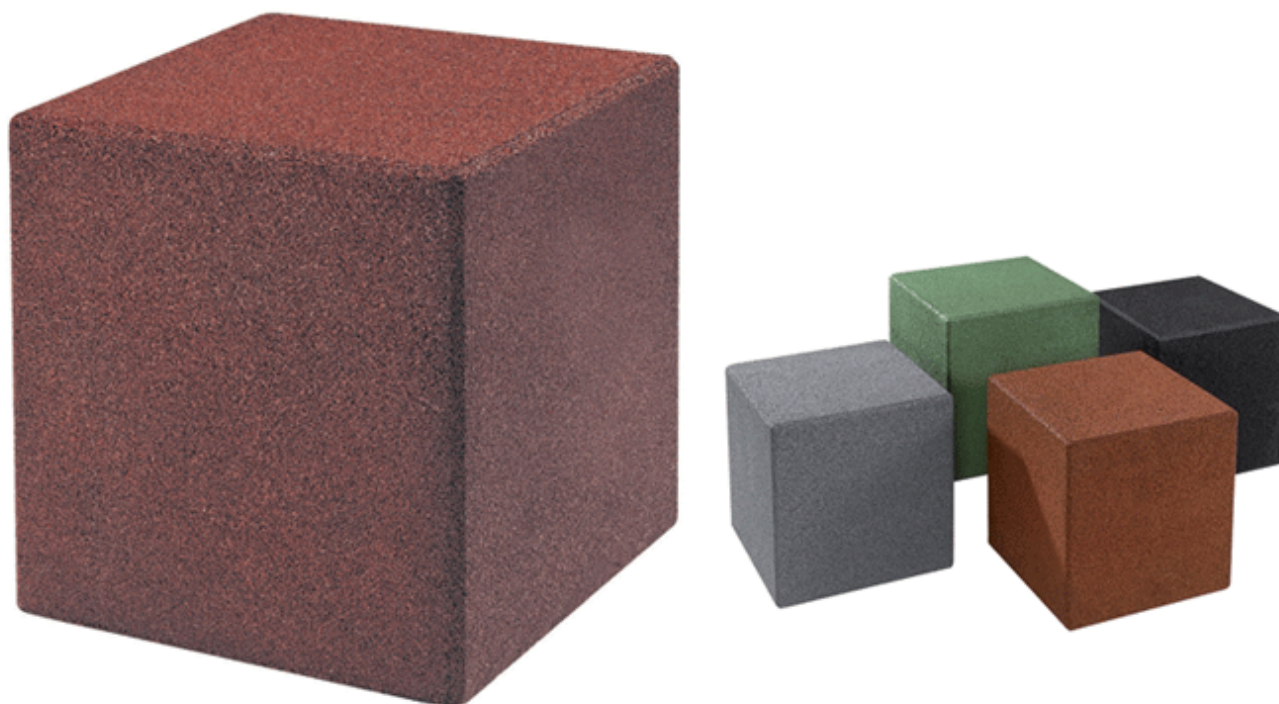

Euroflex kube - 400×400 mm, rød **00-004-296**

Myke, fargeglade kuber er et spennende og funksjonelt innslag i bymiljøer, parker og på lekeplasser. La en lang rekke med kuber bli til en morsom balanselek. Kube finnes både med og uten forankring. Kube uten forankring limes fast på plant underlag, f.eks. fallmatter eller helstøpt gummi.

Høyde:	0.4 m
Lengde:	0.4 m
Bredde:	0.4 m
Produktserie:	Rubber
Fallhøyde	0.4 m
Sitte høyde	0.40 m
Plate/øvrige	Resirkulert gummi
Anbefalt alder:	1 år
Produsent:	Kraiburg
Sikkerhetssone:	3,40x3,40 m
Minimum nødvendig sikkerhetsareal	11.56 m ²