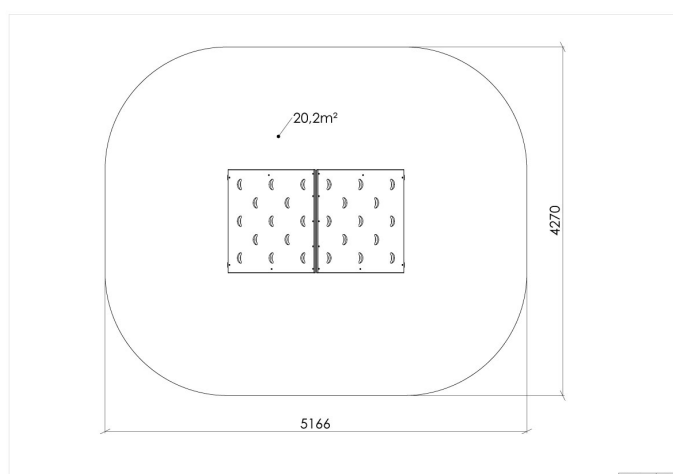

Telthus

21-410-010

Et spennende klatrelek/lekehus. Her kan barna øve på klatring under sikre forhold. Tilpasset barn med nedsatt funksjonsevne.

Høyde:	1.2 m
Lengde:	2.2 m
Bredde:	1.3 m
Produktserie:	Classic
Fallhøyde:	1.1 m
Gulvhøyde:	1.20
Stolpe/rør:	Aluminium
Plate/øvrig:	HPL
Estimert monterings tid:	2 t
Anbefalt alder:	1 år
Produsent:	Søve
Fundament alt. 1:	Inkludert
Sikkerhetssone:	5,2x4,3 m
Minimum nødvendig sikkerhetsareal:	23 m ²
Svanemerket:	Ja