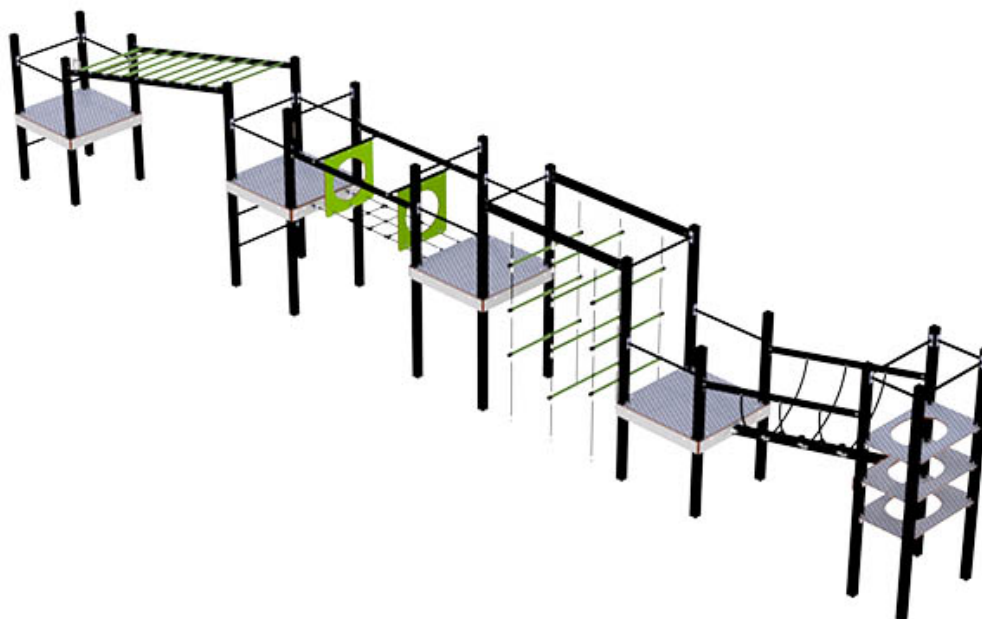

Løypa Del 3 grønn

30-861-017

Et produkt til trening og lek. Passer både voksne og barn som liker aktivitet. Funksjonene i Løypa del 3 legger til rette for en skikkelig morsom og aktiv økt. Her kan man klatre, krype, balansere og henge. For de som liker konkurranse er det en morsom løype å konkurrere mot hverandre i. Løypa del 1, 2 og 3 er fine å kombinere om man ønsker en større løype med flere funksjoner og utfordringer.

Høyde:	2.63 m
Lengde:	14.3 m
Bredde:	1.2 m
Produktserie:	Hinderløype
Fallhøyde	2.56 m
Gulvhøyde	1.9
Stolpe/rør	Aluminium
Plate/øvrig	HPL
Estimert monteringsstid	12 t
Anbefalt alder:	5 år
Produsent:	Søve
TÜV	Ja
Fundament alt. 1	Støpes
Sikkerhetszone:	17,4x5,7 m
Minimum nødvendig sikkerhetsareal	79 m ²
Svanemerket	Ja