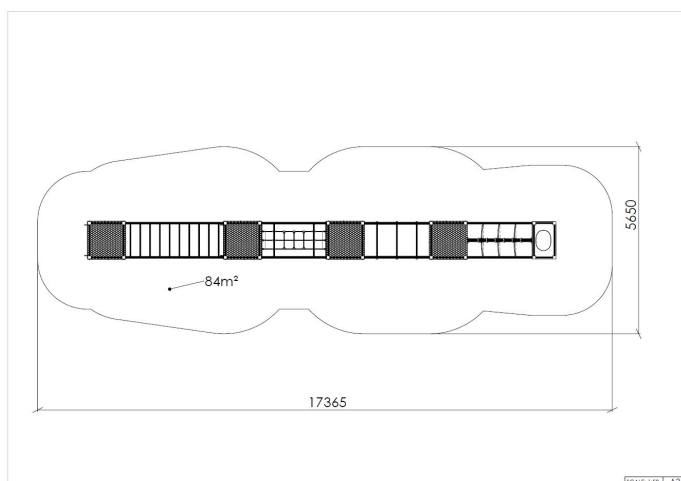

Løypa Del 3 grønn

30-861-017

Et produkt til trening og lek. Passer både voksne og barn som liker aktivitet. Funksjonene i Løypa del 3 legger til rette for en skikkelig morsom og aktiv økt. Her kan man klatre, krype, balansere og henge. For de som liker konkurranse er det en morsom løype å konkurrere mot hverandre i. Løypa del 1, 2 og 3 er fine å kombinere om man ønsker en større løype med flere funksjoner og utfordringer.

Høyde:	2.63 m
Lengde:	14.3 m
Bredde:	1.2 m
Produktserie:	Hinderløype
Fallhøyde	2.56 m
Gulvhøyde	1.9
Stolpe/rør	Aluminium
Plate/øvrig	HPL
Estimert monteringsstid	12 t
Anbefalt alder:	5 år
Produsent:	Søve
TÜV	Ja
Fundament alt. 1	Støpes
Sikkerhetszone:	17,4x5,7 m
Minimum nødvendig sikkerhetsareal	79 m ²
Svanemerket	Ja