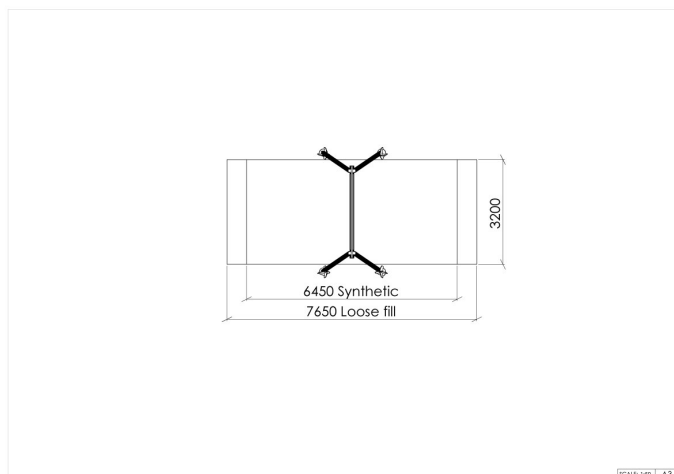

Enkelt huskestativ for 2 seter

50-151-620

Et solid huskestativ i pulverlakkert aluminium med 2 plasser. Flere varianter av huskeseter kan benyttes. Et naturlig valg på lekeplassen, kan leveres i flere farger på forespørsel

Høyde:	2.5 m
Lengde:	3.2 m
Bredde:	1.8 m
Produktserie:	Classic
Fallhøyde	1.5 m
Stolpe/rør	Aluminium
Estimert monterings tid	1 t
Anbefalt alder:	2 år
Produsent:	Søve
TÜV	Ja
Øvrig	Prisen er eksklusiv seter
Fundament alt. 1	Støpes
Fundament alt. 2	<u>Støpefrie fundamenter til Huskestativ for 2 seter</u>
Sikkerhetssone:	7,65 x 3,2 m
Minimum nødvendig sikkerhetsareal	24 m ²
Svanemerket	Ja