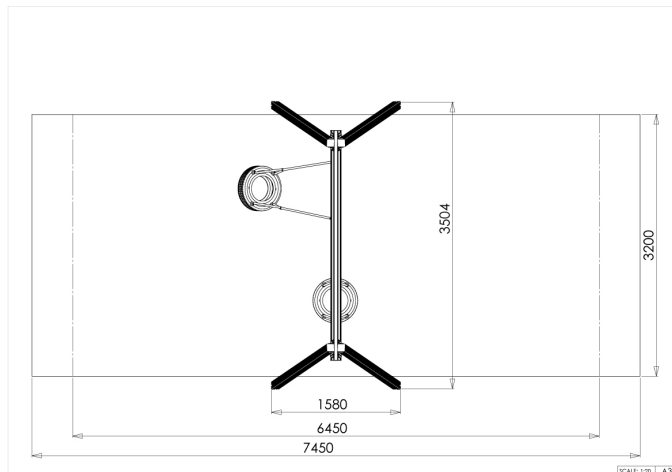

Enkelt huskestativ for 2 seter

50-151-620

Et solid huskestativ i pulverlakkert aluminium med 2 plasser. Flere varianter av huskeseter kan benyttes. Et naturlig valg på lekeplassen, kan leveres i flere farger på forespørsel

Høyde:	2.5 m
Lengde:	3.2 m
Bredde:	1.8 m
Produktserie:	Classic
Fallhøyde:	1.5 m
Stolpe/rør:	Aluminium
Monteringstid:	1 t
Anbefalt alder:	2 år
Produsent:	Søve
TÜV:	Ja
Øvrig:	Prisen er eksklusiv seter
Fundament alt. 1:	Støpes
Fundament alt. 2:	<u>Støpefrie fundamenter til Huskestativ for 2 seter</u>
Sikkerhetssone:	7.,6x2,45 m
Minimum nødvendig sikkerhetsareal:	24 m2