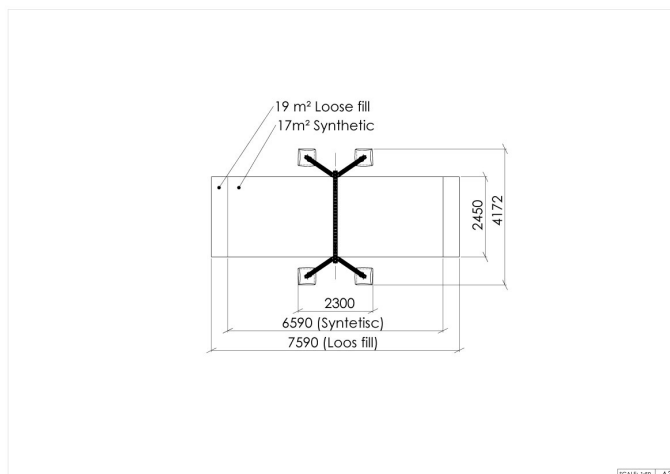

Enkelt huskestativ for fugleredesete

50-151-610

Huskestativ som leveres i pulverlakkert aluminium. Flere varianter av rede kjøpes separat. Kan leveres i flere farger på forespørsel.

Høyde:	2.5 m
Lengde:	2.35 m
Bredde:	1.8 m
Produktserie:	Classic
Fallhøyde	1.5 m
Stolpe/rør	Aluminium
Monteringstid	1 t
Anbefalt alder:	2 år
Produsent:	Søve
Sikkerhetssone:	2,35x7,59 m
Minimum nødvendig sikkerhetsareal	19 m ²
Svanemerket	Ja