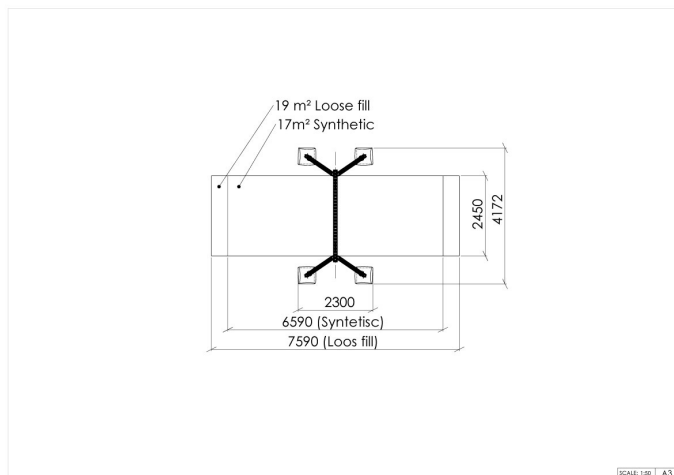

Enkelt huskestativ grå - for fugleredesete

50-151-611

Huskestativ som leveres i pulverlakkert aluminium. Flere varianter av rede kjøpes separat. Kan leveres i flere farger på forespørsel.

Høyde:	2.5 m
Lengde:	2.35 m
Bredde:	1.8 m
Fallhøyde	1.5 m
Stolpe/rør	Aluminium
Monteringstid	1 t
Anbefalt alder:	2 år
Produsent:	Søve
Sikkerhetssone:	2,35x7,59 m
Minimum nødvendig sikkerhetsareal	19 m ²
Svanemerket	Ja