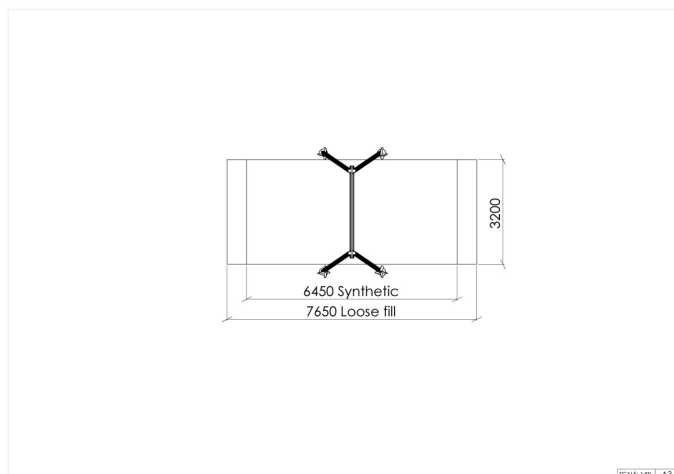

Enkelt huskestativ grå - for 2 seter

50-151-621

Et solid huskestativ i pulverlakkert aluminium med 2 plasser. Flere varianter av huskeseter kan benyttes. Et naturlig valg på lekeplassen, kan leveres i flere farger på forespørsel

Høyde:	2.5 m
Lengde:	3.2 m
Bredde:	1.8 m
Produktserie:	Classic
Fallhøyde	1.5 m
Stolpe/rør	Aluminium
Monteringstid	1 t
Anbefalt alder:	2 år
Produsent:	Søve
TÜV	Ja
Øvrig	Prisen er eksklusiv seter
Fundament alt. 1	Støpes
Sikkerhetszone:	7,6x2,45 m
Minimum nødvendig sikkerhetsareal	24 m ²
Svanemerket	Ja