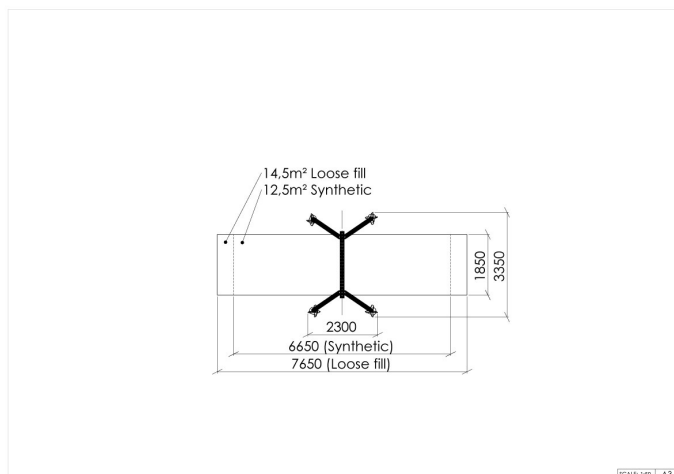

Huskestativ 1-seter, rød

50-151-608

Huskestativ med plass til 1 sete. Stativet er i pulverlakkert aluminium og har lang levetid. Ypperlig på steder med liten plass.

Høyde:	2.5 m
Lengde:	1.6 m
Bredde:	2.7 m
Anbefalt alder:	3 år
Produsent:	Søve
Sikkerhetszone:	7,5x1,9 m
Minimum nødvendig sikkerhetsareal	14,3 m ²
Svanemerket	Ja