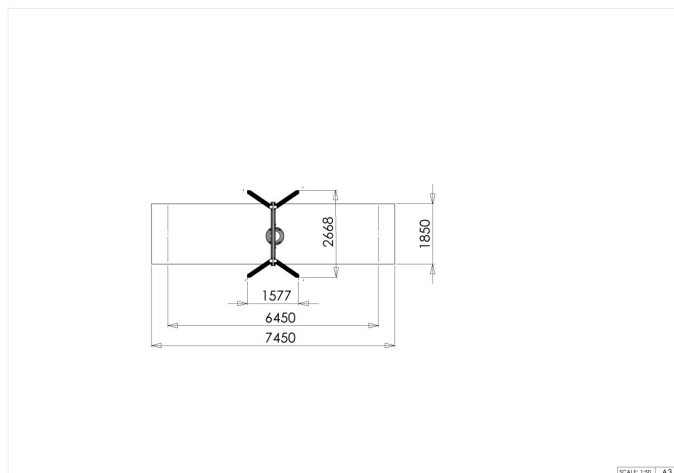

# Huskestativ 1-seter

50-151-609

Huskestativ med plass til 1 sete. Stativet er i pulverlakkert aluminium og har lang levetid. Ypperlig på steder med liten plass.

Høyde:	2.5 m
Lengde:	2.7 m
Bredde:	1.8 m
Produktserie:	City
Fallhøyde:	1.5 m
Stolpe/rør:	Aluminium
Anbefalt alder:	2 år
Produsent:	Søve
TÜV	Ja
Sikkerhetszone:	7,5x1,9 m
Minimum nødvendig sikkerhetsareal	14,3 m <sup>2</sup>