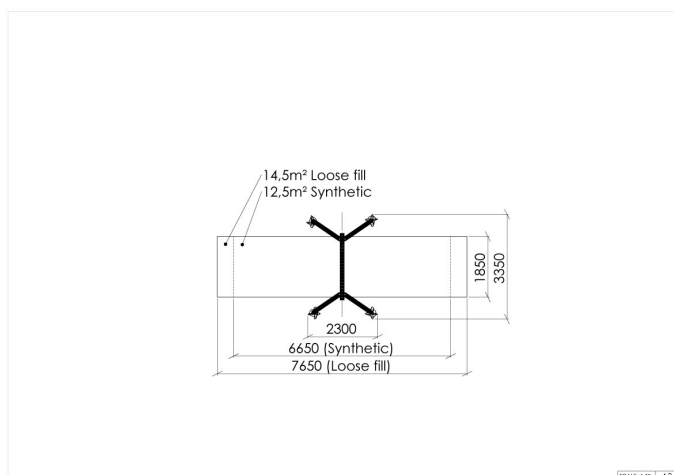

Huskestativ 1-seter

50-151-609

Huskestativ med plass til 1 sete. Stativet er i pulverlakkert aluminium og har lang levetid. Ypperlig på steder med liten plass.

Høyde:	2.5 m
Lengde:	2.7 m
Bredde:	1.8 m
Produktserie:	City
Fallhøyde	1.5 m
Stolpe/rør	Aluminium
Anbefalt alder:	2 år
Produsent:	Søve
TÜV	Ja
Sikkerhetssone:	7,5x1,9 m
Minimum nødvendig sikkerhetsareal	14,3 m ²
Svanemerket	Ja