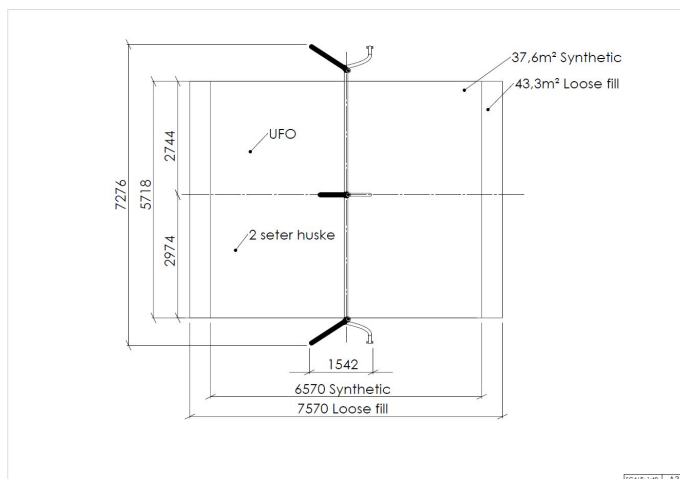

Huskestativ Bue for 2 seter + fugleredesete

50-151-735

Et buet huskestativ i moderne design, med plass til to seter og fugleredesete. Seter kjøpes separat.

Høyde:	2.6 m
Lengde:	7.5 m
Bredde:	1.8 m
Produktserie:	City
Fallhøyde	1.5 m
Stolpe/rør	Aluminium/Stål
Monteringstid	3 t
Anbefalt alder:	3 år
Produsent:	Søve
TÜV	Ja
Sertifisering	Ja
Øvrig	Huskestativ eksklusive seter
Fundament alt. 1	Støpes
Sikkerhetszone:	7x7,6 m
Minimum nødvendig sikkerhetsareal	54 m ²
Svanemerket	Ja