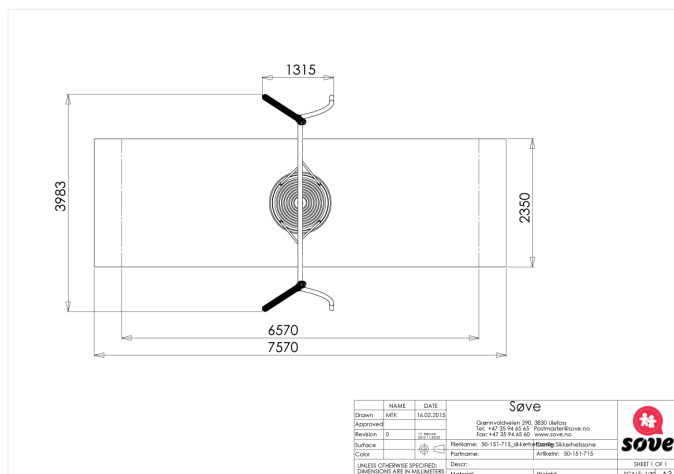

Huskestativ Bue for fugleredesete

50-151-715

Et moderne huskestativ med buede former, transparent design med plass til fugleredesete. Leveres i pulverlakkert stål og aluminium. Seter kjøpes separat. Mange forskjellige fargevalg på forespørsel.

Høyde:	2.6 m
Lengde:	4.5 m
Bredde:	1.8 m
Produktserie:	City
Fallhøyde	1.5 m
Stolpe/rør	Aluminium/Stål
Monteringstid	2 t
Anbefalt alder:	3 år
Produsent:	Søve
TÜV	Ja
Øvrig	Pris er eksklusiv sete
Fundament alt. 1	Støpes
Sikkerhetszone:	3,1x7,6 m
Minimum nødvendig sikkerhetsareal	24 m ²
Svanemerket	Ja