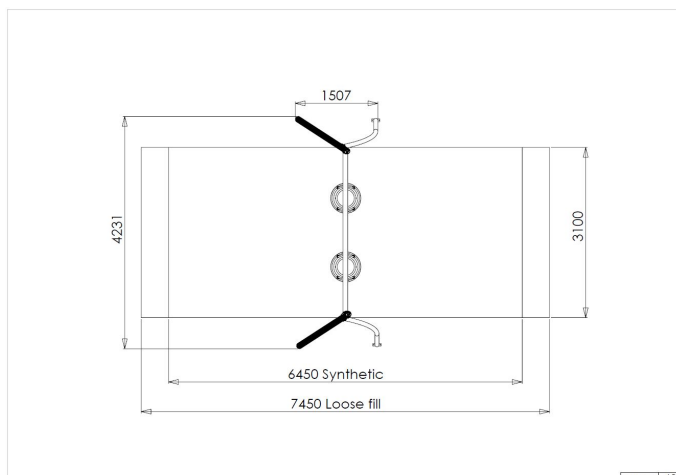

Huskestativ Bue grå

50-151-722

En moderne huske med buede former, transparent design og med plass til to seter. Alle våre huskestativ kan varieres med ulike seter sammen og setene kjøpes separat. Stativet er enkelt å montere.

Høyde:	2.6 m
Lengde:	4.5 m
Bredde:	1.8 m
Produktserie:	Thorium
Fallhøyde	1.5 m
Stolpe/rør	Aluminium/Stål
Monteringstid	2 t
Anbefalt alder:	3 år
Produsent:	Søve
TÜV	Ja
Øvrig	Setehøyde: 0,4 m. Pris er eksklusiv seter
Fundament alt. 1	Støpes
Sikkerhetssone:	3,1x7,5 m
Minimum nødvendig sikkerhetssareal	24 m ²
Svanemerket	Ja