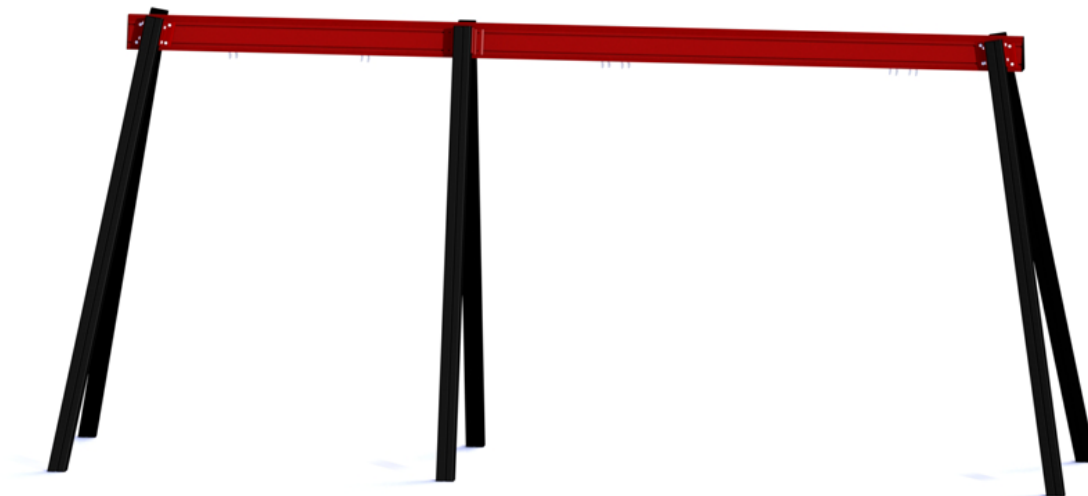

Huskestativ for 1 sete + fugleredesete

50-151-635

Huskestativ for 1 sete + fugleredesete. Det er flere forskjellige typer redeseter som kan benyttes. Stativet leveres i pulverlakkert aluminium og har lang levetid. Muligheter for andre farger på forespørsel.

Høyde:	2.5 m
Lengde:	5.1 m
Bredde:	1.8 m
Produktserie:	Classic
Fallhøyde	1.5 m
Stolpe/rør	Aluminium
Monteringstid	2 t
Anbefalt alder:	2 år
Produsent:	Søve
TÜV	Ja
Sertifisering	Ja
Øvrig	Huskestativ eksklusive sete og UFO
Fundament alt. 1	Støpes
Sikkerhetssone:	7,6x4,7 m
Minimum nødvendig sikkerhetsareal	36 m ²
Svanemerket	Ja