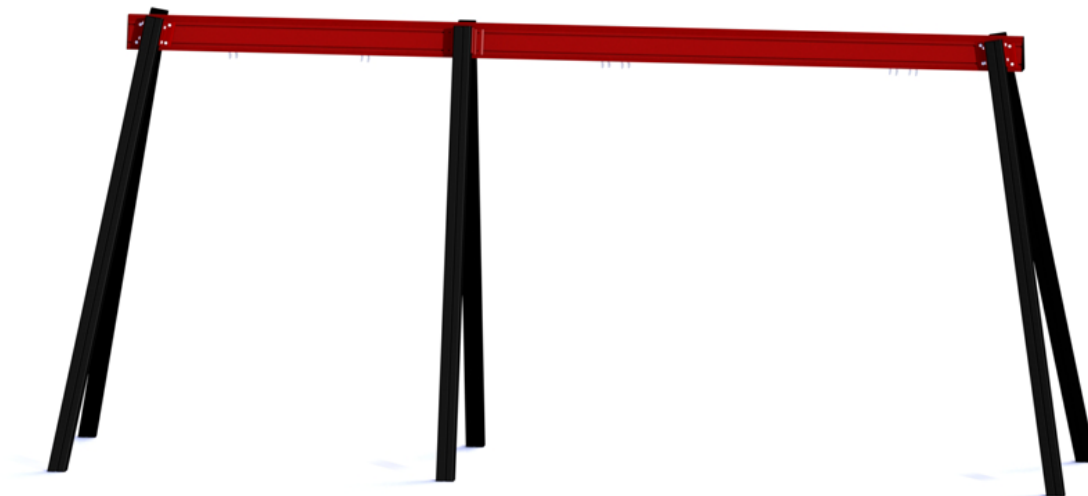

# Huskestativ for 1 sete + fugleredesete

## 50-151-635

Huskestativ for 1 sete + fugleredesete. Det er flere forskjellige typer redeseter som kan benyttes. Stativet leveres i pulverlakkert aluminium og har lang levetid. Muligheter for andre farger på forespørsel.

Høyde:	2.5 m
Lengde:	5.1 m
Bredde:	1.8 m
Produktserie:	Classic
Fallhøyde	1.5 m
Stolpe/rør	Aluminium
Estimert monterings tid	2 t
Anbefalt alder:	2 år
Produsent:	Søve
TÜV	Ja
Sertifisering	Ja
Øvrig	Huskestativ eksklusive sete og UFO
Fundament alt. 1	Støpes
Sikkerhetssone:	7,6x4,7 m
Minimum nødvendig sikkerhetsareal	36 m <sup>2</sup>
Svanemerket	Ja