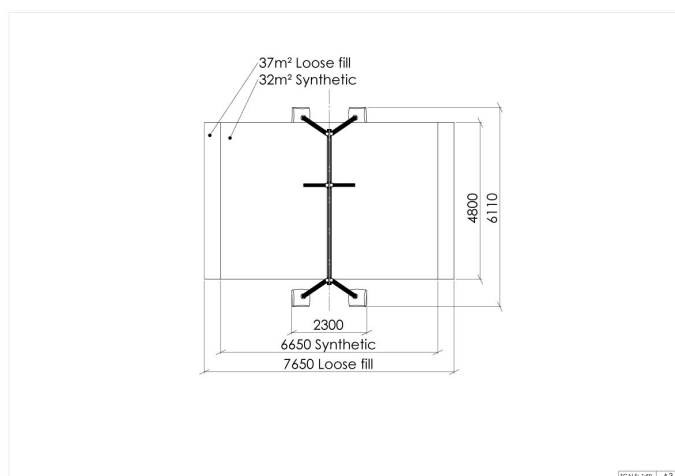

# Huskestativ for 1 sete + fugleredesete

## 50-151-635

Huskestativ for 1 sete + fugleredesete. Det er flere forskjellige typer redeseter som kan benyttes. Stativet leveres i pulverlakkert aluminium og har lang levetid. Muligheter for andre farger på forespørsel.

Høyde:	2.5 m
Lengde:	5.1 m
Bredde:	1.8 m
Produktserie:	Classic
Fallhøyde	1.5 m
Stolpe/rør	Aluminium
Estimert monterings tid	2 t
Anbefalt alder:	2 år
Produsent:	Søve
TÜV	Ja
Sertifisering	Ja
Øvrig	Huskestativ eksklusive sete og UFO
Fundament alt. 1	Støpes
Sikkerhetssone:	7,6x4,7 m
Minimum nødvendig sikkerhetsareal	36 m <sup>2</sup>
Svanemerket	Ja