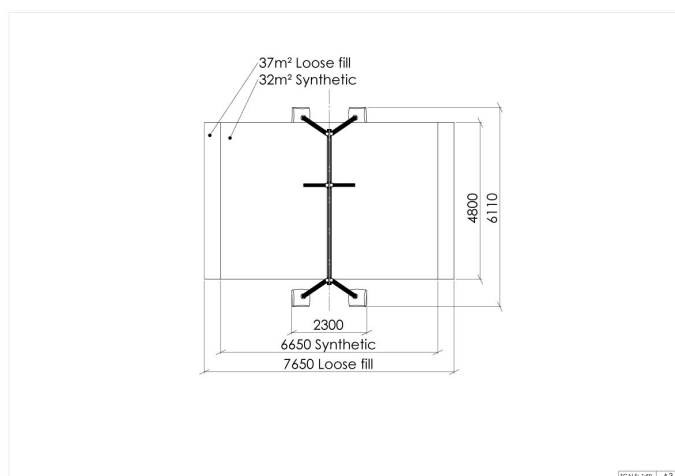

Huskestativ for 1 sete + fugleredesete

50-151-635

Huskestativ for 1 sete + fugleredesete. Det er flere forskjellige typer redeseter som kan benyttes. Stativet leveres i pulverlakkert aluminium og har lang levetid. Muligheter for andre farger på forespørsel.

Høyde:	2.5 m
Lengde:	5.1 m
Bredde:	1.8 m
Produktserie:	Classic
Fallhøyde	1.5 m
Stolpe/rør	Aluminium
Monteringstid	2 t
Anbefalt alder:	2 år
Produsent:	Søve
TÜV	Ja
Sertifisering	Ja
Øvrig	Huskestativ eksklusive sete og UFO
Fundament alt. 1	Støpes
Sikkerhetssone:	7,6x4,7 m
Minimum nødvendig sikkerhetsareal	36 m ²
Svanemerket	Ja