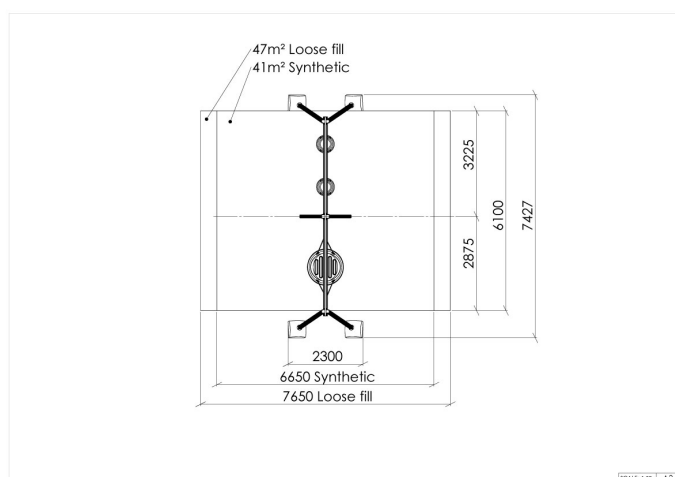

## 50-151-650

Huskestativ for 2 seter og fuglerede Ø 100/120 cm. En kvalitetshuske i Classic-serien som kan varieres med ulike seter sammen. Seter kjøpes separat. Flere fargemuligheter på forespørsel. Stativet er i pulverlakkert aluminium og har lang levetid.

Høyde:	2.5 m
Lengde:	5.1 m
Bredde:	1.8 m
Produktserie:	Classic
Fallhøyde	1.5 m
Stolpe/rør	Aluminium
Monteringstid	2 t
Anbefalt alder:	2 år
Produsent:	Søve
TÜV	Ja
Sertifisering	Ja
Øvrig	Huskestativ eksklusive seter
Fundament alt. 1	Støpes
Sikkerhetssone:	5,95x7,59 m
Minimum nødvendig sikkerhetsareal	46 m <sup>2</sup>
Svanemerket	Ja