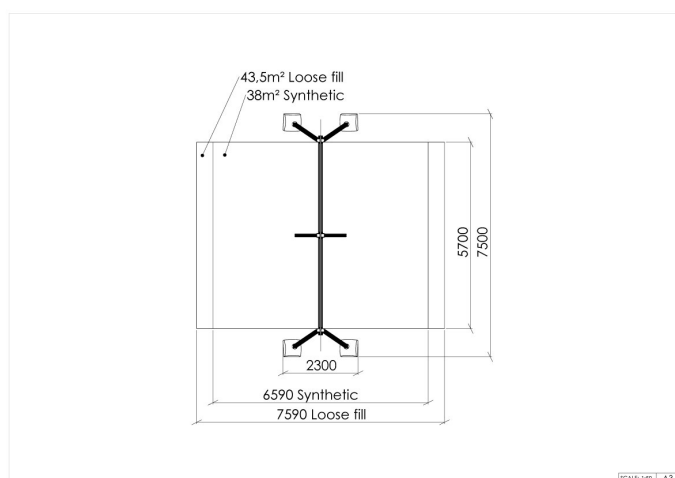

Huskestativ for 2 fuglerede

50-151-645

Huskestativ for 2 fuglereder. Flere størrelser på setet og velge i mellom. Stolper og overligger i pulverlakkert aluminium gir lang levetid. Kan leveres i de fleste RAL farger på forespørsel

Høyde:	2.5 m
Lengde:	6.6 m
Bredde:	1.8 m
Produktserie:	Classic
Fallhøyde:	1.5 m
Stolpe/rør:	Aluminium
Monteringstid:	2 t
Anbefalt alder:	2 år
Produsent:	Søve
TÜV:	Ja
Sertifisering:	Ja
Øvrig:	Huskesete kjøpes separat
Fundament alt. 1:	Støpes
Sikkerhetssone:	7,6x5,6 m
Minimum nødvendig sikkerhetsareal:	43 m ²
Svanemerket:	Ja