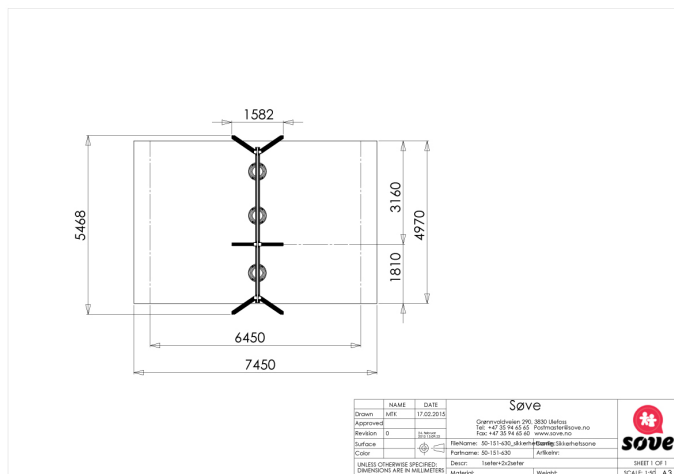

Huskestativ for 3 seter

50-151-630

Huskestativet er for 3 seter. Valgmulighetene på seter er flere. Pulverlakkert aluminium og mulighet for flere farger på forespørsel.

Høyde: 2.5 m

Lengde: 5.1 m

Bredde: 1.8 m

Produktserie: Classic

Fallhøyde: 1.5 m

Stolpe/rør: Aluminium

Monteringstid: 2 t

Anbefalt alder: 2 år

Produsent: Søve

TÜV: Ja

Øvrig: Prisen er eksklusive seter

Fundament alt. 1: Støpes

Fundament alt. 2: Støpefrie fundamenter til Huskestativ for 3 seter

Sikkerhetssone: 4,97x7,45 m

Minimum nødvendig sikkerhetsareal: 38 m²