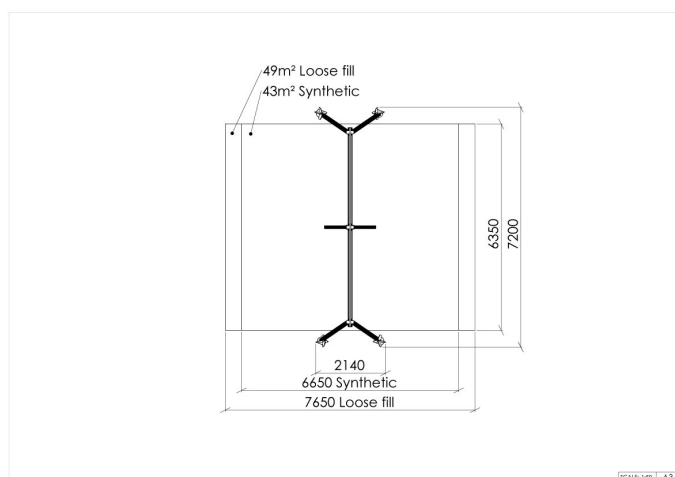

Huskestativ for 4 seter

50-151-640

Et huskestativ i Classic-serien med plass til flere barn samtidig. Kombiner gjerne med seter for både små og litt større barn, så kan alle delta i leken. Seter kjøpes separat. Stativet har lang levetid og leveres i pulverlakkert aluminium. Mulighet for mange fargevalg på forespørsel

Høyde:	2.5 m
Lengde:	6.7 m
Bredde:	1.8 m
Produktserie:	Classic
Fallhøyde	1.5 m
Stolpe/rør	Aluminium
Monteringstid	2 t
Anbefalt alder:	2 år
Produsent:	Søve
TÜV	Ja
Øvrig	Prisen er eksklusiv seter
Fundament alt. 1	Støpes
Fundament alt. 2	<u>Støpefrie fundamenter til Huskestativ for 4 seter</u>
Sikkerhetssone:	6,28x7,45 m
Minimum nødvendig sikkerhetsareal	43 m2
Svanemerket	Ja