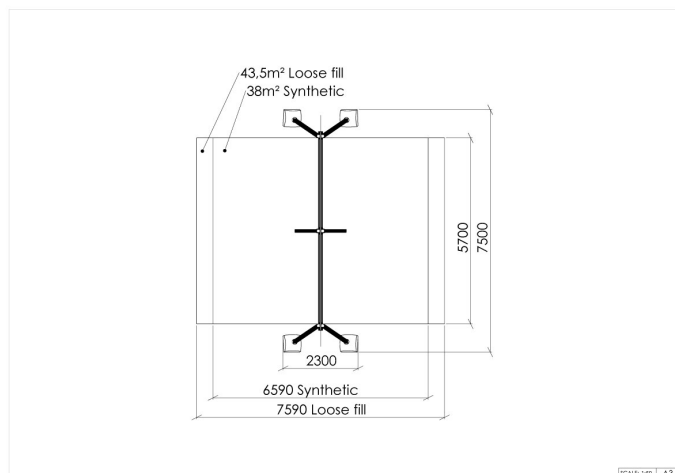

## 50-151-646

Huskestativ for 2 fuglereder. Flere størrelser på setet og velge i mellom. Stolper og overligger i pulverlakkert aluminium gir lang levetid. Kan leveres i de fleste RAL farger på forespørsel

Høyde:	2.5 m
Lengde:	6.6 m
Bredde:	1.8 m
Fallhøyde	1.5 m
Stolpe/rør	Aluminium
Monteringstid	2 t
Anbefalt alder:	2 år
Produsent:	Søve
TÜV	Ja
Sertifisering	Ja
Fundament alt. 1	Støpes
Sikkerhetszone:	7,6x5,6 m
Minimum nødvendig sikkerhetsareal	43 m <sup>2</sup>
Svanemerket	Ja