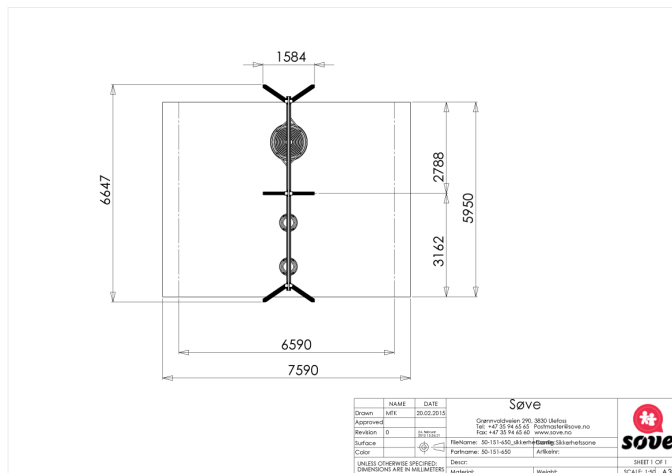

Huskestativ grå - for 2 seter + fuglerede

50-151-651

Huskestativ for 2 seter og fuglerede Ø 100/120 cm. En kvalitetshuske i Classic-serien som kan varieres med ulike seter sammen. Seter kjøpes separat. Flere fargemuligheter på forespørsel. Stativet er i pulverlakkert aluminium og har lang levetid.

Høyde:	2.5 m
Lengde:	5.1 m
Bredde:	1.8 m
Fallhøyde	1.5 m
Stolpe/rør	Aluminium
Monteringstid	2 t
Anbefalt alder:	2 år
Produsent:	Søve
TÜV	Ja
Sertifisering	Ja
Øvrig	Huskestativ eksklusive seter
Fundament alt. 1	Støpes
Sikkerhetssone:	5,59x7,59 m
Minimum nødvendig sikkerhetsareal	46 m ²