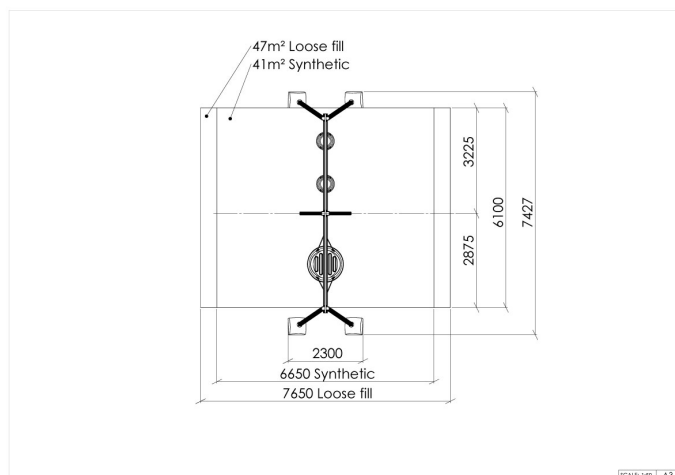

Huskestativ grå - for 2 seter + fuglerede

50-151-651

Huskestativ for 2 seter og fuglerede Ø 100/120 cm. En kvalitetshuske i Classic-serien som kan varieres med ulike seter sammen. Seter kjøpes separat. Flere fargemuligheter på forespørsel. Stativet er i pulverlakkert aluminium og har lang levetid.

Høyde:	2.5 m
Lengde:	5.1 m
Bredde:	1.8 m
Fallhøyde	1.5 m
Stolpe/rør	Aluminium
Monteringstid	2 t
Anbefalt alder:	2 år
Produsent:	Søve
TÜV	Ja
Sertifisering	Ja
Øvrig	Huskestativ eksklusive seter
Fundament alt. 1	Støpes
Sikkerhetszone:	5,59x7,59 m
Minimum nødvendig sikkerhetsareal	46 m ²
Svanemerket	Ja