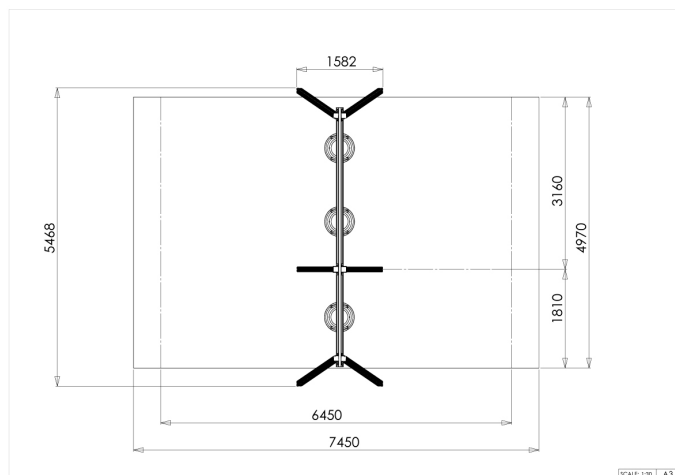

Huskestativ grå - for 3 seter

50-151-631

Huskestative for tre seter og valgmulighetene på seter er flere. Pulverlakkert aluminium og mulighet for flere farger på forespørsel.

Høyde:	2.5 m
Lengde:	5.1 m
Bredde:	1.8 m
Fallhøyde	1.5 m
Stolpe/rør	Aluminium
Monteringstid	2 t
Anbefalt alder:	2 år
Produsent:	Søve
TÜV	Ja
Øvrig	Prisen er eksklusive seter
Fundament alt. 1	Støpes
Sikkerhetszone:	4,97x7,45 m
Minimum nødvendig sikkerhetsareal	38 m ²