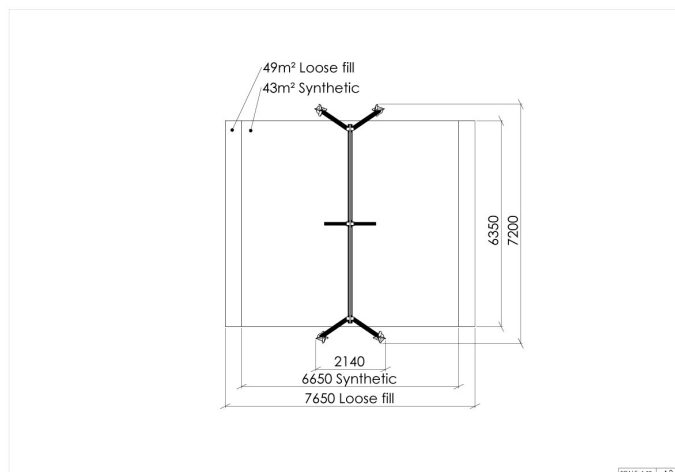

Huskestativ grå - for 4 seter

50-151-641

Et huskestativ i Classic-serien med plass til flere barn samtidig. Kombiner gjerne med seter for både små og litt større barn, så kan alle delta i leken. Seter kjøpes separat. Stativet har lang levetid og leveres i pulverlakkert aluminium. Mulighet for mange fargevalg på forespørsel

Høyde:	2.5 m
Lengde:	6.7 m
Bredde:	1.8 m
Fallhøyde	1.5 m
Stolpe/rør	Aluminium
Monteringstid	2 t
Anbefalt alder:	2 år
Produsent:	Søve
TÜV	Ja
Øvrig	Prisen er eksklusiv seter
Fundament alt. 1	Støpes
Sikkerhetssone:	6,28x7,45 m
Minimum nødvendig sikkerhetsareal	43 m ²
Svanemerket	Ja