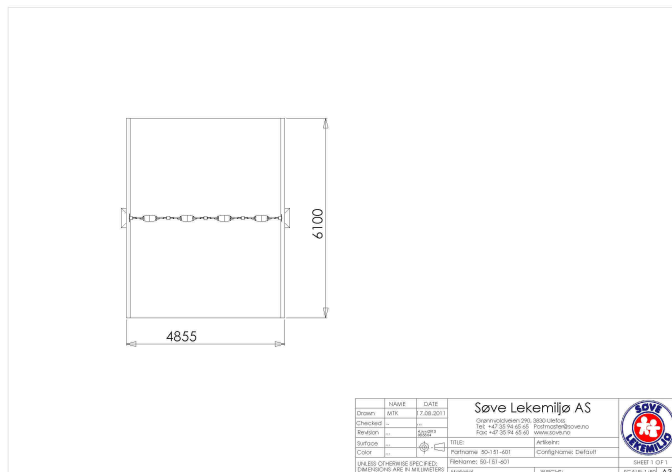

# Komplett huskestativ inkl. 4 barneseter

50-151-601

En huske med plass for mange små. Her komplett inkl. 4 barneseter. Flere valgmuligheter på seter og antall plasser som kan settes sammen. Kan ved forespørsel, leveres i de fleste RAL farger

Høyde:	1.5 m
Lengde:	4.8 m
Bredde:	0.2 m
Produktserie:	Classic
Fallhøyde:	0.95 m
Stolpe/rør:	Aluminium
Monteringstid:	2 t
Anbefalt alder:	2 år
Produsent:	Søve
TÜV	Ja
Øvrig	Prisen inklusive seter
Fundament alt. 1	Støpes
Sikkerhetszone:	4,9x6,2 m
Minimum nødvendig sikkerhetsareal	30,4 m <sup>2</sup>