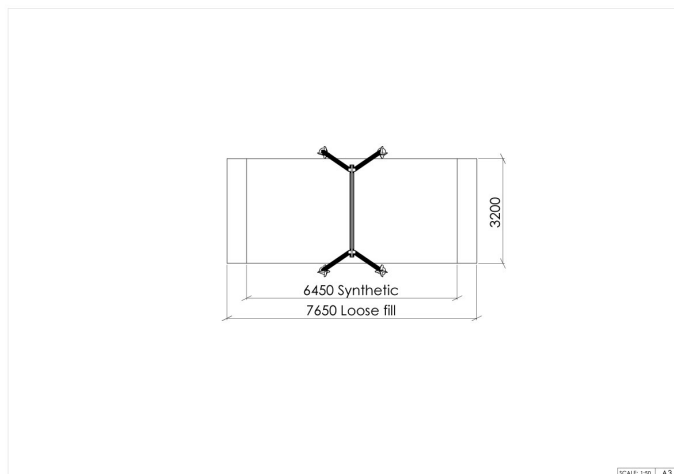

Enkelt huskestativ grå - for 2 seter

50-151-621

Et solid huskestativ i pulverlakkert aluminium med 2 plasser. Flere varianter av huskeseter kan benyttes. Et naturlig valg på lekeplassen, kan leveres i flere farger på forespørsel

Høyde:	2.5 m
Lengde:	3.2 m
Bredde:	1.8 m
Produktserie:	Classic
Fallhøyde	1.5 m
Stolpe/rør	Aluminium
Estimert monterings tid	1 t
Anbefalt alder:	2 år
Produsent:	Søve
TÜV	Ja
Øvrig	Prisen er eksklusiv seter
Fundament alt. 1	Støpes
Sikkerhetszone:	7,65 x 3,2 m
Minimum nødvendig sikkerhetsareal	24 m ²
Svanemerket	Ja