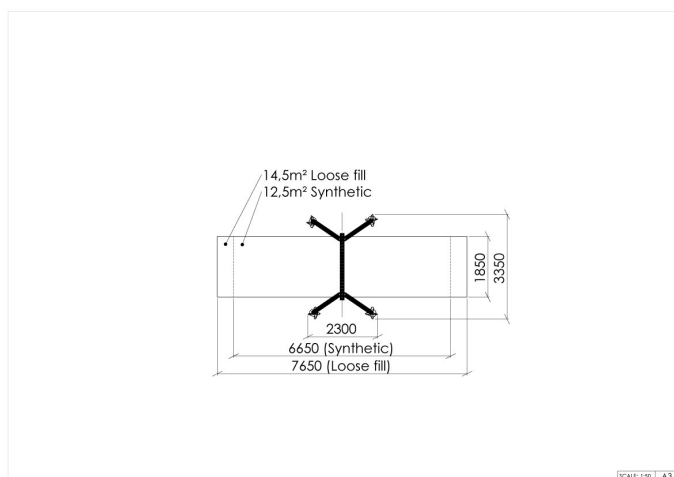

Huskestativ 1-seter

50-151-609

Huskestativ med plass til 1 sete. Stativet er i pulverlakkert aluminium og har lang levetid. Ypperlig på steder med liten plass.

Høyde:	2.5 m
Lengde:	2.7 m
Bredde:	1.8 m
Produktserie:	City
Fallhøyde	1.5 m
Stolpe/rør	Aluminium
Anbefalt alder:	2 år
Produsent:	Søve
TÜV	Ja
Sikkerhetssone:	7,5x1,9 m
Minimum nødvendig sikkerhetsareal	14,3 m ²
Svanemerket	Ja