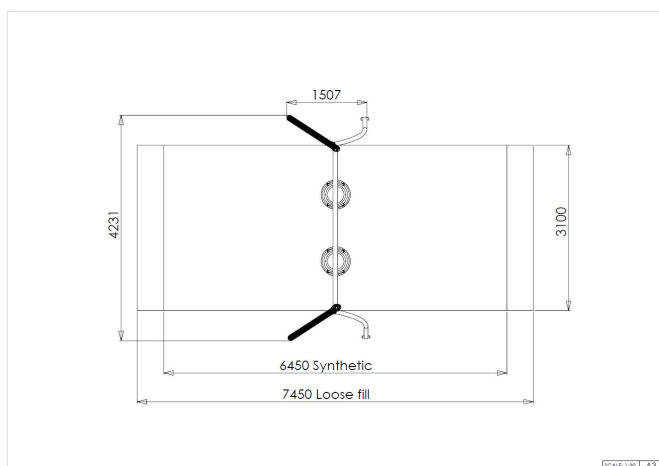

## 50-151-721

En moderne huske med buede former, transparent design og med plass til to seter. Alle våre huskestativ kan varieres med ulike seter sammen og setene kjøpes separat. Stativet er enkelt å montere. Leveringstid: inntil 6 uker

Høyde:	2.6 m
Lengde:	4.5 m
Bredde:	1.8 m
Produktserie:	Thorium
Fallhøyde	1.5 m
Stolpe/rør	Aluminium/Stål
Estimert monteringsstid	2 t
Anbefalt alder:	3 år
Produsent:	Søve
TÜV	Ja
Øvrig	Setehøyde: 0,4 m. Pris er eksklusiv seter
Fundament alt. 1	Støpes
Sikkerhetssone:	3,1x7,5 m
Minimum nødvendig sikkerhetsareal	24 m <sup>2</sup>
Svanemerket	Ja