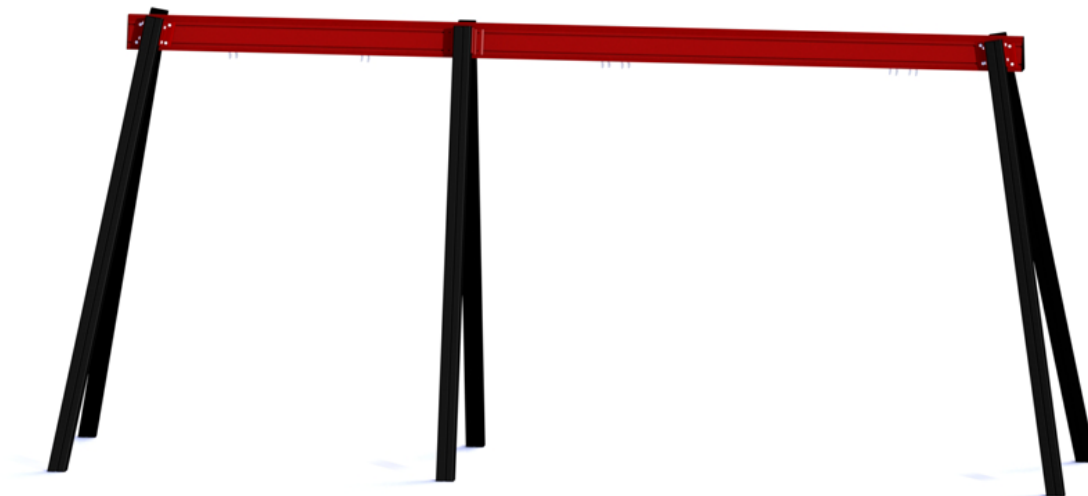

Huskestativ for 1 sete + fugleredesete

50-151-635

Huskestativ for 1 sete + fugleredesete. Det er flere forskjellige typer redeseter som kan benyttes. Stativet leveres i pulverlakkert aluminium og har lang levetid. Muligheter for andre farger på forespørsel.

| | |
|-----------------------------------|------------------------------------|
| Høyde: | 2.5 m |
| Lengde: | 5.1 m |
| Bredde: | 1.8 m |
| Produktserie: | Classic |
| Fallhøyde | 1.5 m |
| Stolpe/rør | Aluminium |
| Estimert monterings tid | 2 t |
| Anbefalt alder: | 2 år |
| Produsent: | Søve |
| TÜV | Ja |
| Sertifisering | Ja |
| Øvrig | Huskestativ eksklusive sete og UFO |
| Fundament alt. 1 | Støpes |
| Sikkerhetssone: | 7,6x4,7 m |
| Minimum nødvendig sikkerhetsareal | 36 m ² |
| Svanemerket | Ja |