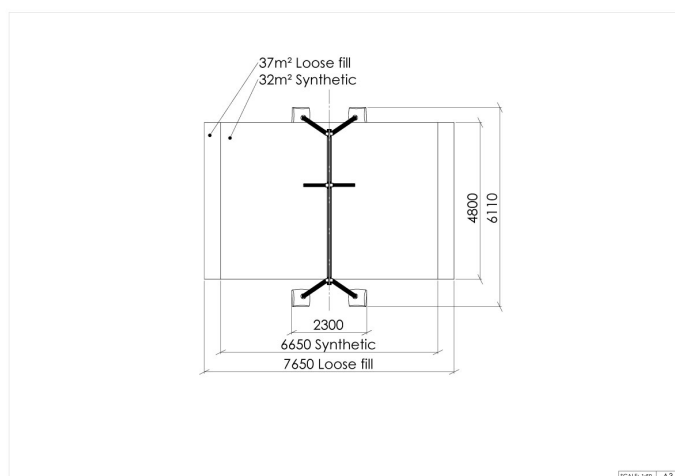

Huskestativ for 1 sete + fugleredesete

50-151-635

Huskestativ for 1 sete + fugleredesete. Det er flere forskjellige typer redeseter som kan benyttes. Stativet leveres i pulverlakkert aluminium og har lang levetid. Muligheter for andre farger på forespørsel.

| | |
|-----------------------------------|------------------------------------|
| Høyde: | 2.5 m |
| Lengde: | 5.1 m |
| Bredde: | 1.8 m |
| Produktserie: | Classic |
| Fallhøyde | 1.5 m |
| Stolpe/rør | Aluminium |
| Estimert monterings tid | 2 t |
| Anbefalt alder: | 2 år |
| Produsent: | Søve |
| TÜV | Ja |
| Sertifisering | Ja |
| Øvrig | Huskestativ eksklusive sete og UFO |
| Fundament alt. 1 | Støpes |
| Sikkerhetssone: | 7,6x4,7 m |
| Minimum nødvendig sikkerhetsareal | 36 m ² |
| Svanemerket | Ja |