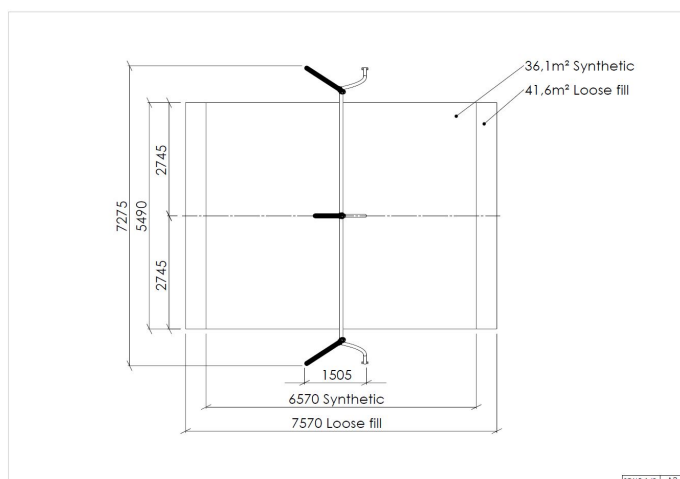

## 50-151-745

Et buet huskestativ i moderne design, med plass til to stk fugleredeseter. Seter kjøpes separat. Leveringstid: inntil 6 uker

Høyde:	2.6 m
Lengde:	7.5 m
Bredde:	1.8 m
Produktserie:	City
Fallhøyde	1.5 m
Stolpe/rør	Aluminium/Stål
Estimert monterings tid	3 t
Anbefalt alder:	3 år
Produsent:	Søve
TÜV	Ja
Sertifisering	Ja
Øvrig	Setehøyde: 0,4 m. Huskestativ eksklusive seter
Fundament alt. 1	Støpes
Sikkerhetssone:	7x7,6 m
Minimum nødvendig sikkerhetsareal	54 m <sup>2</sup>
Svanemerket	Ja