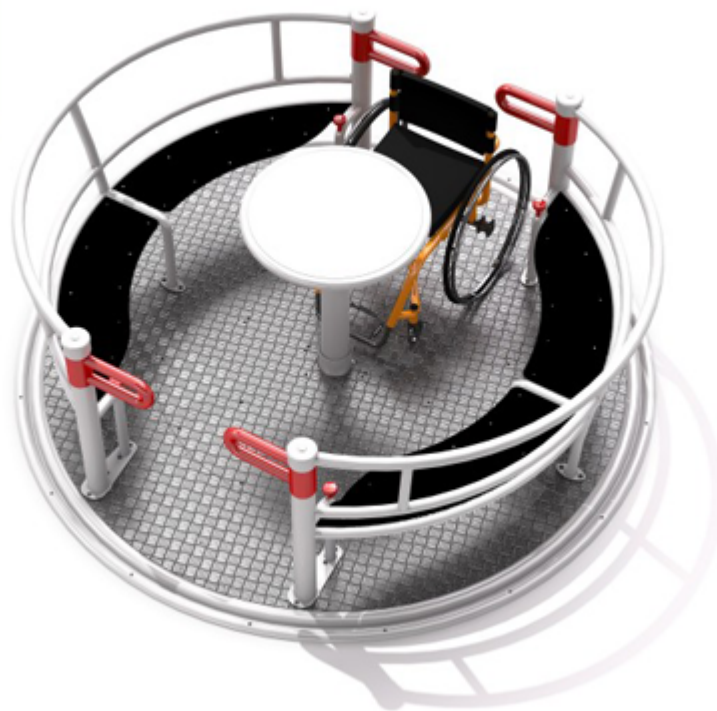

Karusell Yugo 2

52-300-210

Karusell med plass til rullestol i galvanisert stål. Det er plass til to rullestoler og fire personer i karusellen. Dørene blokkeres automatisk når karusellen er i gang

Høyde:	0.79 m
Lengde:	2.2 m
Bredde:	2.2 m
Diameter	2.20 m
Fallhøyde	0.79 m
Sitte høyde	0.40 m
Stolpe/rør	Stål
Estimert monterings tid	2 t
Anbefalt alder:	3 år
Tilpasset nedsatt funksjonsevne:	Ja
Produsent:	Inter-Play
Sikkerhetssone:	6,20x6,20 m
Minimum nødvendig sikkerhetsareal	30.20 m ²