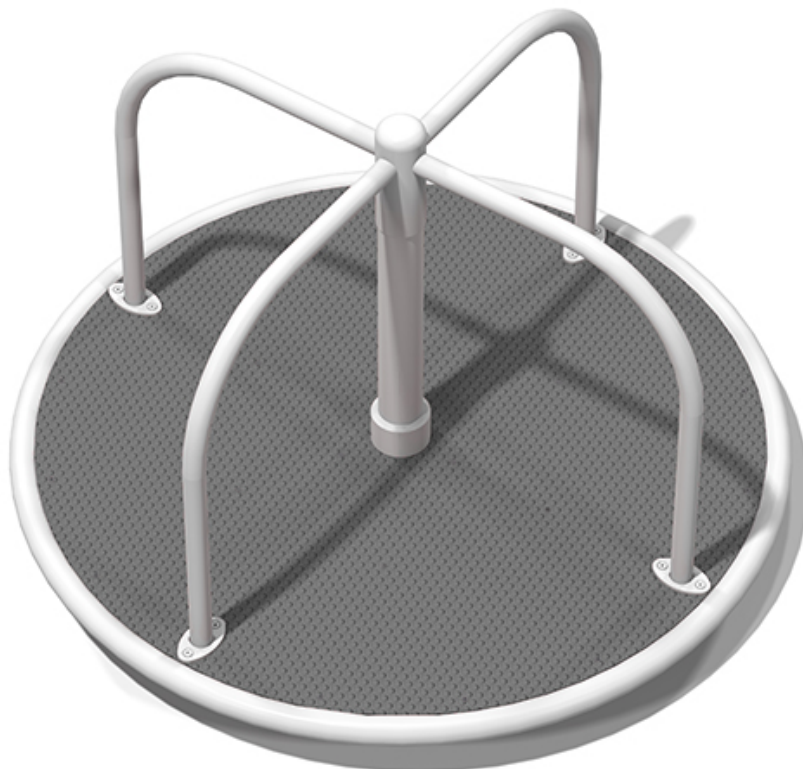

Karusell Hurricane Ø1,3m Grå

52-300-005

Karusell i galvanisert stål med en diameter på 1,3 meter. PE-plate på gulv som er antiskli og gjør gulvet mer sikkert fordi det er mykt. Det vil ikke bli for varmt i solen eller fryse om vinteren

Høyde:	0.8 m
Lengde:	1.3 m
Bredde:	1.3 m
Diameter	1.30 m
Fallhøyde	0.8 m
Gulvhøyde	0.10
Stolpe/rør	Stål
Plate/øvrig	PE-plate
Estimert monteringsstid	2 t
Anbefalt alder:	4 år
Produsent:	Inter-Play
Øvrig	Diameter: 1,3 m
Sikkerhetszone:	5,60x5,60 m
Minimum nødvendig sikkerhetsareal	24.65 m ²