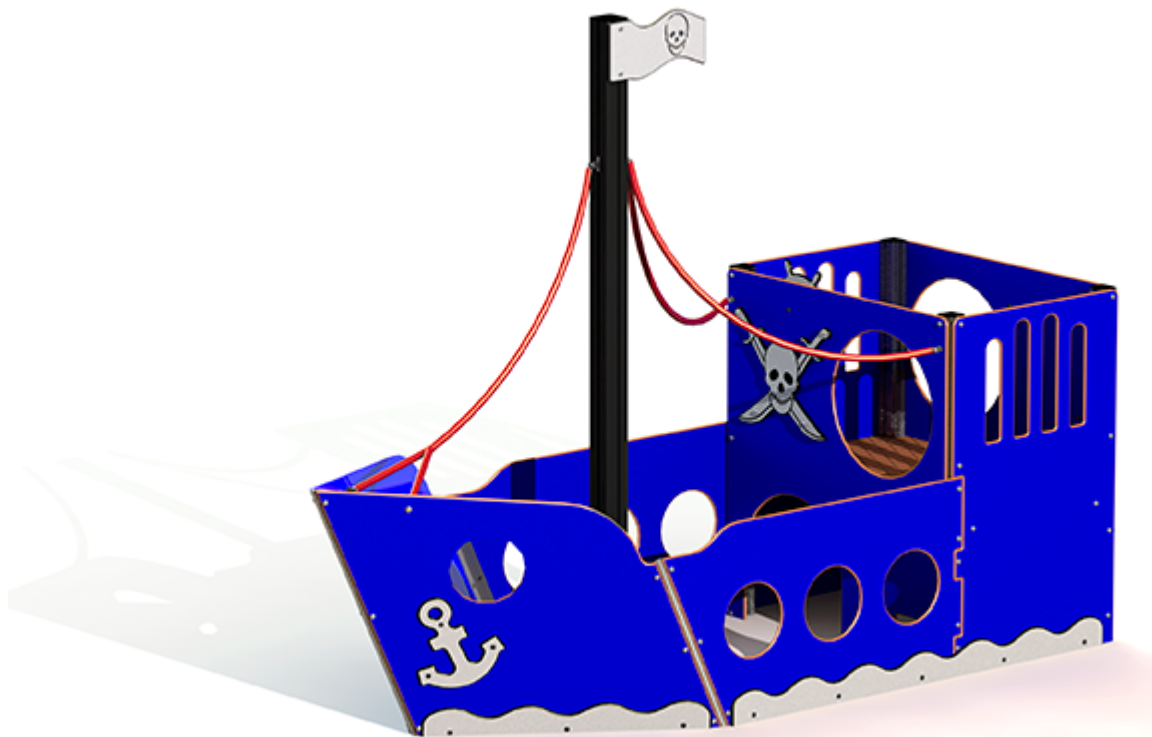

Sjørøverskute

21-360-100

Et populært Sjørøverskip eller kanskje en fiskebåt? Med det bevegelige roret kan de styre skuta hvor de vil. Det er også kahytte som også kan brukes som lekehus. Barna bruker fantasi og skaper rollelek. Prudusert i HPL og pulverlakkert aluminium

Høyde:	2.4 m
Lengde:	3.1 m
Bredde:	1.2 m
Produktserie:	Kjøretøy
Gulvhøyde	0.60
Stolpe/rør	Aluminium
Plate/øvrig	HPL
Estimert monteringsstid	8 t
Anbefalt alder:	3 år
Produsent:	Søve
TÜV	Ja
Sikkerhetssone:	6,1x4,2 m
Minimum nødvendig sikkerhetsareal	23 m2
Svanemerket	Ja