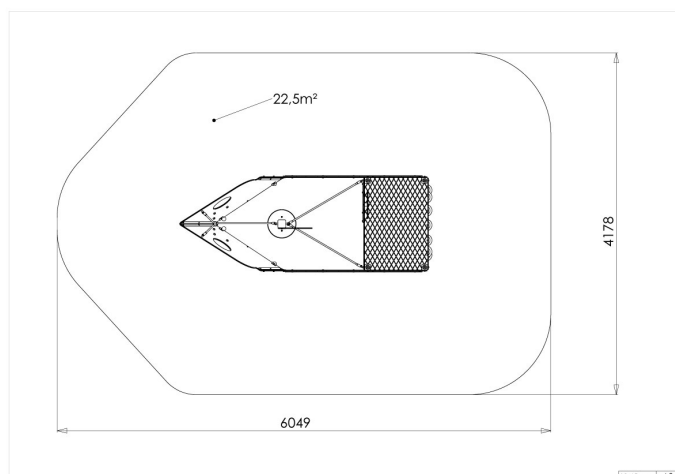

Sjørøverskute

21-360-100

Et populært Sjørøverskip eller kanskje en fiskebåt? Med det bevegelige roret kan de styre skuta hvor de vil. Det er også kahytte som også kan brukes som lekehus. Barna bruker fantasi og skaper rollelek. Prudusert i HPL og pulverlakkert aluminium

Høyde:	2.4 m
Lengde:	3.1 m
Bredde:	1.2 m
Produktserie:	Kjøretøy
Gulvhøyde	0.60
Stolpe/rør	Aluminium
Plate/øvrig	HPL
Estimert monteringsstid	8 t
Anbefalt alder:	3 år
Produsent:	Søve
TÜV	Ja
Sikkerhetssone:	6,1x4,2 m
Minimum nødvendig sikkerhetsareal	23 m2
Svanemerket	Ja