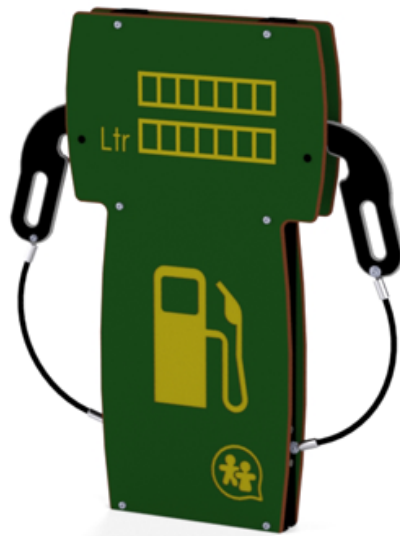

# Bensinpumpe

## 21-370-060

Bensinpumpen inspirerer til rollelek og er perfekt for barn på trehjuls sykkel og tråbil. Når er det tid for å stoppe og fylle? Bensinpumpen er perfekt å bruke sammen med våre morsomme veiskilt for å skape et trafikkmiljø på lekeklassen.

Høyde:	1.2 m
Lengde:	1.2 m
Bredde:	0.8 m
Produktserie:	Tilbehør
Stolpe/rør	Aluminium
Plate/øvrige	HPL
Estimert monterings tid	1 t
Anbefalt alder:	3 år
Produsent:	Søve
TÜV	Ja
Fundament alt. 1	Støpes
Svanemerket	Ja