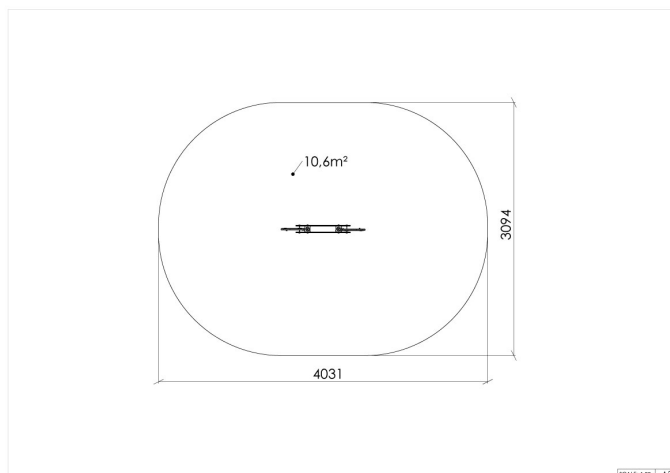

Høyde:	1.2 m
Lengde:	1.2 m
Bredde:	0.8 m
Produktserie:	Tilbehør
Stolpe/rør	Aluminium
Plate/øvrige	HPL
Estimert monterings tid	1 t
Anbefalt alder:	3 år
Produsent:	Søve
TÜV	Ja
Fundament alt. 1	Støpes
Svanemerket	Ja