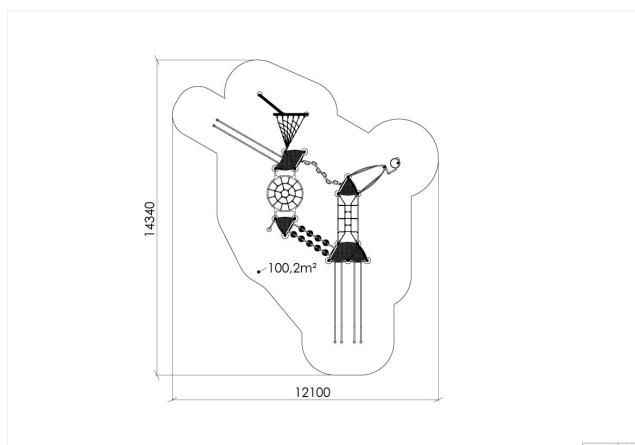

Adventure Blåhø

30-800-060

Søves versjon av Blåhø har en høyde på hele 2,8 meter og her må du bruke styrke, teknikk og balanse for å komme til topps. Dette er et helt ny multifunksjonsapparat i Adventure-serien, for de litt eldre barna. Blåhø har 10 unike og utfordrende funksjoner. Vel oppe i apparatet er det flere utsiktsplasser og et stort liggende edderkoppnett å sitte og hvile på. Raskeste og morsomste veien ned er brannstang eller slider. **Observer! Funksjon Snurre og Vridd nett må støpes også når støpefrie fundamentet kjøpes.**

| | |
|-----------------------------------|--|
| Høyde: | 2.8 m |
| Lengde: | 11.3 m |
| Bredde: | 8.7 m |
| Produktserie: | Adventure |
| Fallhøyde | 2.8 m |
| Gulvhøyde | 1.90 |
| Stolpe/rør | Aluminium/Stål |
| Plate/øvrige | HPL |
| Monteringstid | 32 t |
| Anbefalt alder: | 7 år |
| Produsent: | Søve |
| Sertifisering | Ja |
| Fundament alt. 1 | Støpes |
| Fundament alt. 2 | <u>Støpefrie fundamentet til Blåhø</u> |
| Sikkerhetszone: | 13,7x12,2 m |
| Minimum nødvendig sikkerhetsareal | 104 m ² |