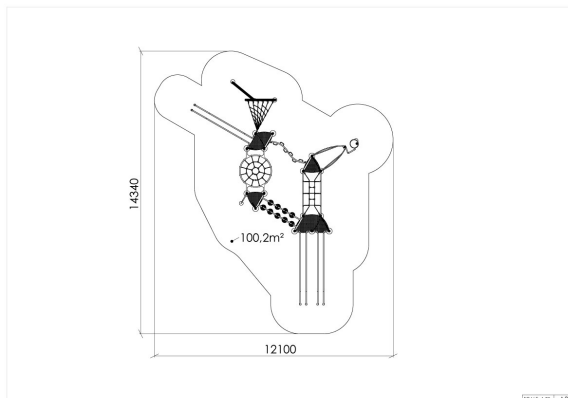

Adventure Blåhø

30-800-060

Søves versjon av Blåhø har en høyde på hele 2,8 meter og her må du bruke styrke, teknikk og balanse for å komme til topps. Dette er et helt ny multifunksjonsapparat i Adventure-serien, for de litt eldre barna. Blåhø har 10 unike og utfordrende funksjoner. Vel oppe i apparatet er det flere utsiktsplasser og et stort liggende edderkoppnett å sitte og hvile på. Raskeste og morsomste veien ned er brannstang eller slider. **Observer! Funksjon Snurre og Vridd nett må støpes også når støpefrie fundament kjøpes.**

Høyde:	2.8 m
Lengde:	11.3 m
Bredde:	8.7 m
Produktserie:	Adventure
Fallhøyde	2.8 m
Gulvhøyde	1.90
Stolpe/rør	Aluminium/Stål
Plate/øvrig	HPL
Estimert monterings tid	32 t
Anbefalt alder:	7 år
Produsent:	Søve
TÜV	Ja
Sertifisering	Ja
Fundament alt. 1	Støpes
Fundament alt. 2	<u>Støpefrie fundament til Blåhø</u>
Sikkerhetszone:	13,7x12,2 m
Minimum nødvendig sikkerhetsareal	104 m2
Svanemerket	Ja