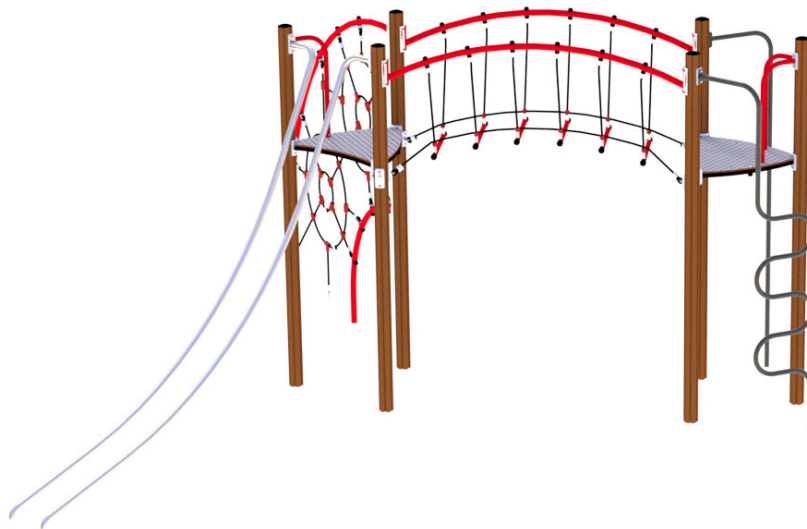

Adventure Glekse

14-100-014

Buede former og transparent design sikrer godt lysgjennomslipp. I Glekse kan man klatre og bestige ett eller flere hinder. På tårnet til høyre kan barna klatre opp på den utfordrende S-trappen. En bru fører over til neste plattform. De utradisjonelle rutsje- og klatreaktivitetene utfordrer barnas koordinasjonsevne. De modige kan velge den bratte slideren ned igjen. De ulike aktivitetene innbyr til lek fra flere retninger, for mange barn på en gang. Det skråstilte klatrenettet i bue fører opp til toppen av plattformen. De kan naturligvis også velge å starte på begge sider av nettet. Uansett hvilken vei de velger, så trenes både balanse og styrke. **Observer! Funksjon Skråstilt nett bue må støpes også når støpefrie fundamenter kjøpes.**

Høyde:	2.85 m
Lengde:	6.2 m
Bredde:	5.5 m
Produktserie:	Adventure
Fallhøyde	2.85 m
Gulvhøyde	1.9
Stolpe/rør	Aluminium/Stål
Plate/øvrige	HPL
Monteringstid	14 t
Anbefalt alder:	5 år
Produsent:	Søve
TÜV	Ja
Sikkerhetszone:	8,80x8,3 m
Minimum nødvendig sikkerhetsareal	44 m2