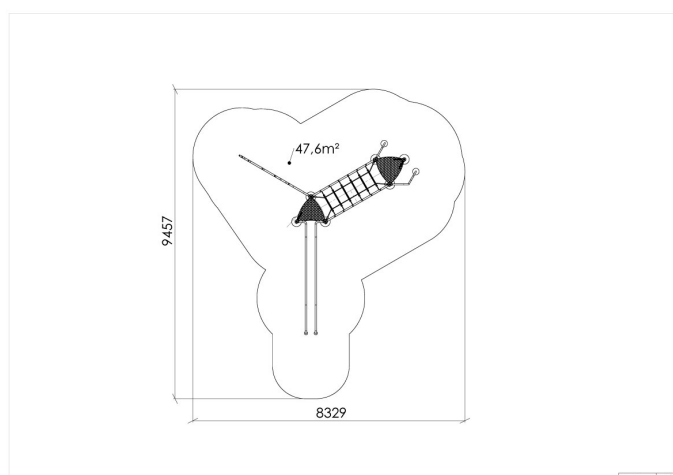

Adventure Glekse

14-100-014

Buede former og transparent design sikrer godt lysgjennomslipp. I Glekse kan man klatre og bestige ett eller flere hinder. På tårnet til høyre kan barna klatre opp på den utfordrende S-trappen. En bru fører over til neste plattform. De utradisjonelle rutsje- og klatreaktivitetene utfordrer barnas koordinasjonsevne. De modige kan velge den bratte slideren ned igjen. De ulike aktivitetene innbyr til lek fra flere retninger, for mange barn på en gang. Det skråstilte klatrenettet i bue fører opp til toppen av plattformen. De kan naturligvis også velge å starte på begge sider av nettet. Uansett hvilken vei de velger, så trenes både balanse og styrke. **Observer! Funksjon Skråstilt nett bue må støpes også når støpefrie fundamenter kjøpes.**

Høyde:	2.85 m
Lengde:	6.2 m
Bredde:	5.5 m
Produktserie:	Adventure
Fallhøyde	2.85 m
Gulvhøyde	1.9
Stolpe/rør	Aluminium/Stål
Plate/øvrige	HPL
Monteringstid	14 t
Anbefalt alder:	5 år
Produsent:	Søve
TÜV	Ja
Sikkerhetszone:	8,80x8,3 m
Minimum nødvendig sikkerhetsareal	44 m2