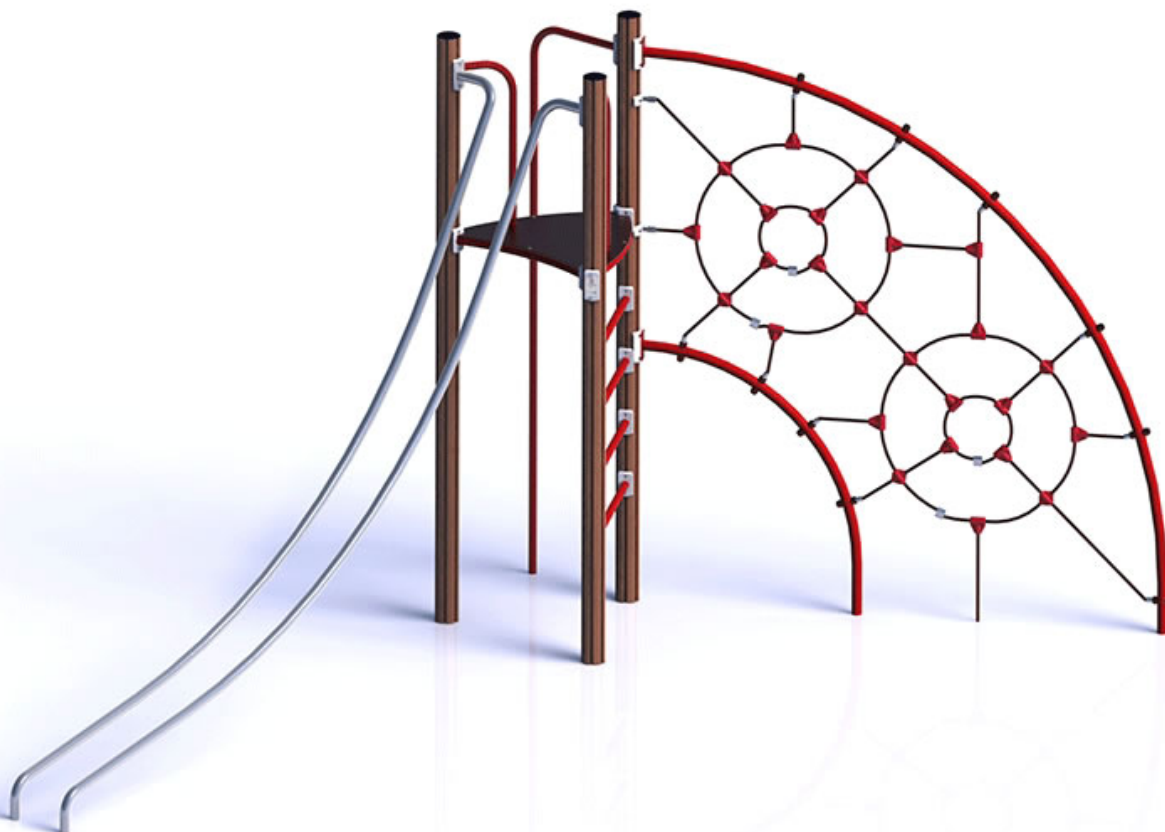

# Adventure Lifjell

## 14-100-012

Et lite men utfordrende multifunksjonsapparat. Lifjell er et lite multifunksjonsapparat hvor det er et klatrenett, slider, brannstang og et utsiktsplatå som man kan stå og hvile på. Brannstangen kan man klatre på, og skli ned fra. Slidderen kan få barna til å klatre, henge, sitte eller skli ned på. Buede former og transparent design sikrer godt lysgjennomslipp. **Observer! Funksjon Skråstilt nett bue må støpes også når støpefrie fundamenter kjøpes.**

Høyde:	2.85 m
Lengde:	5.8 m
Bredde:	3.2 m
Produktserie:	Adventure
Fallhøyde	2.85 m
Gulvhøyde	1.9
Stolpe/rør	Aluminium/Stål
Plate/øvrig	HPL
Estimert monteringsstid	8 t
Anbefalt alder:	5 år
Produsent:	Søve
TUV	Ja
Fundament alt. 1	Delvis Støpes
Fundament alt. 2	<u>Støpefrie fundamenter til Lifjell</u>
Sikkerhetssone:	8,80x6,6 m
Minimum nødvendig sikkerhetsareal	35 m <sup>2</sup>
Svanemerket	Ja