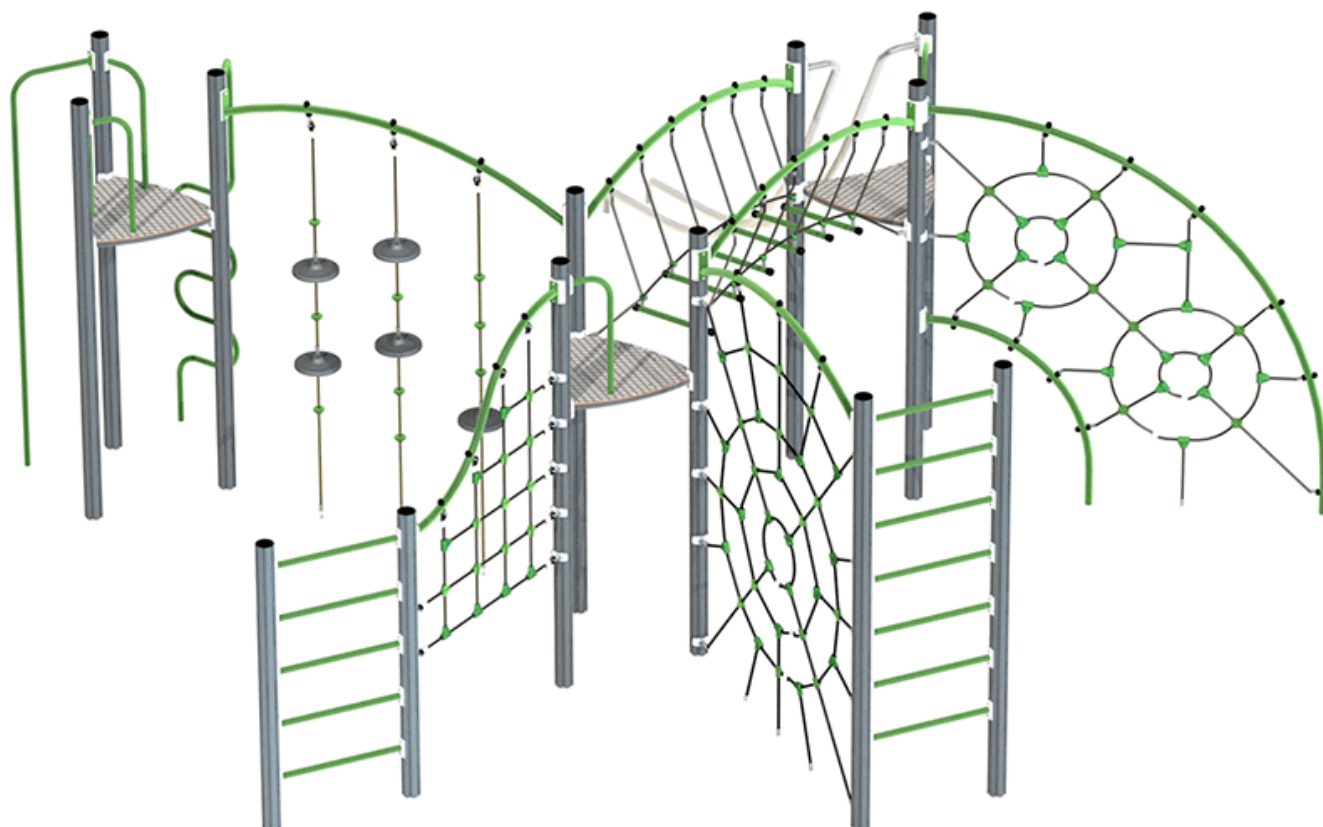

Adventure Ormtjern

14-101-015

Multifunksjonsanlegg med mange funksjoner som utfordrer, balansen, styrke, motorikk, fysikk, bevegelse og logistikk. Den har gyngende nett-bro, edderkoppnett, monkey-seat, S-trapp og slider, skråstilte nett, balansebroer, armgang . Ormtjern kan brukes 360° uten at man må ned på bakken. Det skaper optimale muligheter for fysisk aktivitet, barna kan trene sosiale ferdigheter og få oversikt over apparatet og bli sett av vennene.

Høyde:	3 m
Lengde:	7.5 m
Bredde:	7.2 m
Produktserie:	Adventure
Fallhøyde	3 m
Gulvhøyde	1.9
Stolpe/rør	Aluminium/Stål
Plate/øvrige	HPL
Estimert monteringsstid	32 t
Anbefalt alder:	5 år
Produsent:	Søve
TÜV	Ja
Fundament alt. 1	Delvis Støpes
Sikkerhetszone:	12,00x10,6 m
Minimum nødvendig sikkerhetsareal	83 m2
Svanemerket	Ja