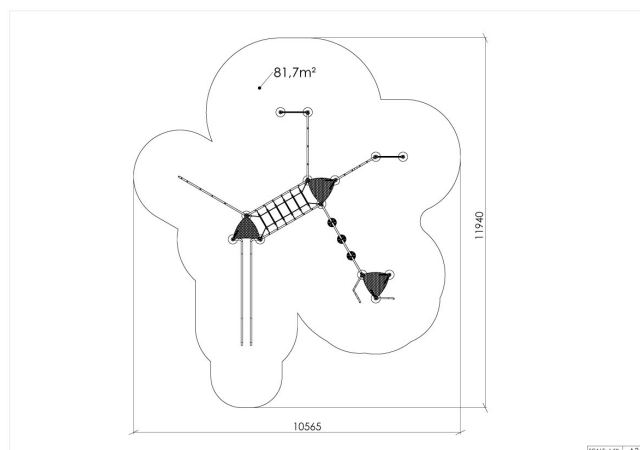

Adventure Ormtjern

14-101-015

Multifunksjonsanlegg med mange funksjoner som utfordrer, balansen, styrke, motorikk, fysikk, bevegelse og logistikk. Den har gyngende nett-bro, edderkoppnett, monkey-seat, S-trapp og slider, skråstilte nett, balansebroer, armgang . Ormtjern kan brukes 360° uten at man må ned på bakken. Det skaper optimale muligheter for fysisk aktivitet, barna kan trene sosiale ferdigheter og få oversikt over apparatet og bli sett av vennene.

Høyde:	3 m
Lengde:	7.5 m
Bredde:	7.2 m
Produktserie:	Adventure
Fallhøyde	3 m
Gulvhøyde	1.9
Stolpe/rør	Aluminium/Stål
Plate/øvrige	HPL
Estimert monteringsstid	32 t
Anbefalt alder:	5 år
Produsent:	Søve
TÜV	Ja
Fundament alt. 1	Delvis Støpes
Sikkerhetszone:	12,00x10,6 m
Minimum nødvendig sikkerhetsareal	83 m2
Svanemerket	Ja