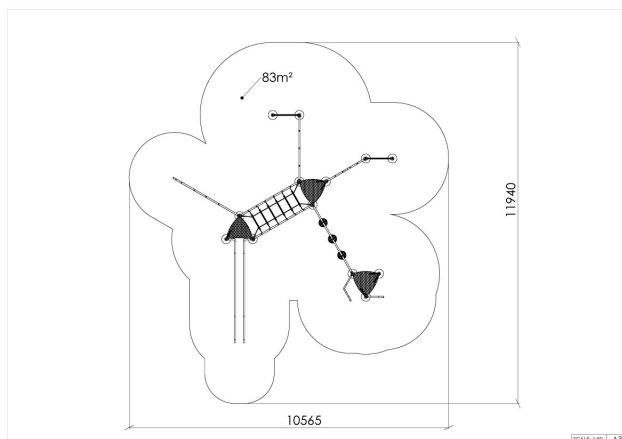

Adventure Ormtjern

14-100-015

Multifunksjonsanlegg med mange funksjoner som utfordrer, balansen, styrke, motorikk, fysikk, bevegelse og logistikk. Den har gyngende nett-bro, edderkoppnett, monkey-seat, S-trapp og slider, skråstilte nett, balansebroer, armgang . Ormtjern kan brukes 360° uten at man må ned på bakken. Det skaper optimale muligheter for fysisk aktivitet, barna kan trene sosiale ferdigheter og få oversikt over apparatet og bli sett av vennene.

Høyde:	3 m
Lengde:	7.5 m
Bredde:	7.2 m
Produktserie:	Adventure
Fallhøyde	3 m
Gulvhøyde	1.9
Stolpe/rør	Aluminium/Stål
Plate/øvrig	HPL
Monteringstid	32 t
Anbefalt alder:	5 år
Produsent:	Søve
TÜV	Ja
Fundament alt. 1	Delvis Støpes
Fundament alt. 2	<u>Støpefrie fundamenter til Ormtjern</u>
Sikkerhetssone:	12,00x10,6 m
Minimum nødvendig sikkerhetsareal	83 m ²
Svanemerket	Ja