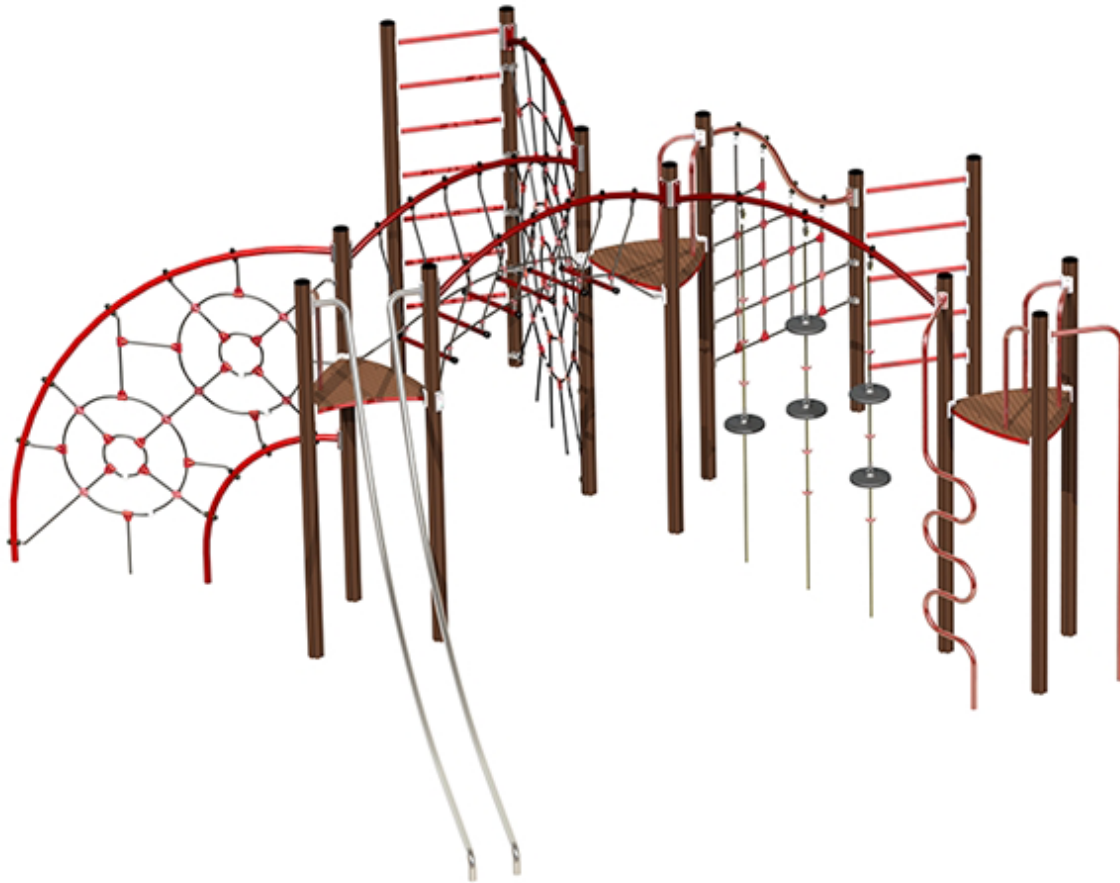

Adventure Ormtjern

14-100-015

Multifunksjonsanlegg med mange funksjoner som utfordrer, balansen, styrke, motorikk, fysikk, bevegelse og logistikk. Den har gyngende nett-bro, edderkoppnett, monkey-seat, S-trapp og slider, skråstilte nett, balansebroer, armgang . Ormtjern kan brukes 360° uten at man må ned på bakken. Det skaper optimale muligheter for fysisk aktivitet, barna kan trene sosiale ferdigheter og få oversikt over apparatet og bli sett av vennene.

Høyde:	3 m
Lengde:	7.5 m
Bredde:	7.2 m
Produktserie:	Adventure
Fallhøyde	3 m
Gulvhøyde	1.9
Stolpe/rør	Aluminium/Stål
Plate/øvrig	HPL
Monteringstid	32 t
Anbefalt alder:	5 år
Produsent:	Søve
TÜV	Ja
Fundament alt. 1	Delvis Støpes
Fundament alt. 2	<u>Støpefrie fundamenter til Ormtjern</u>
Sikkerhetssone:	12,00x10,6 m
Minimum nødvendig sikkerhetsareal	83 m ²
Svanemerket	Ja