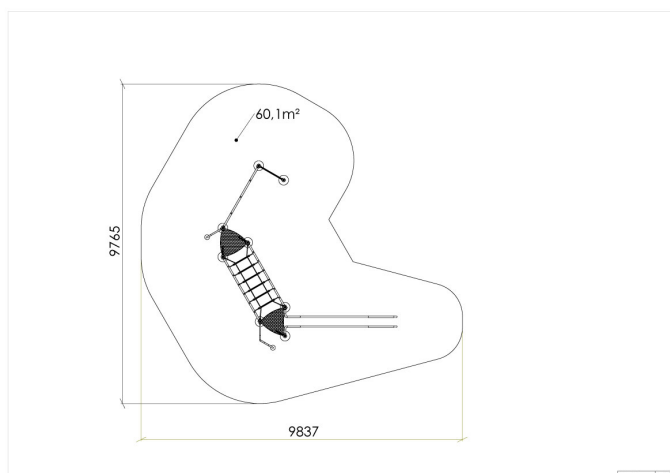

Adventure Rauland

14-100-011

En lekeapparat med transparent design og godt lysgjennomslipp. Rutsje, klatre, møtes og leke. S-trappen brukes til å klatre i og gir alternative måter til å komme seg opp og ned. Bruen kan brukes både som armgang og en overgang, der man kan stoppe opp og holde utsikt etter de andre. Edderkoppnettet innbyr til klatring og leder barnet opp i plattformen og derfra til videre aktivitet. Ribbevegg er med på å gi utfordring og plass til mange barn.

Høyde:	3 m
Lengde:	6.1 m
Bredde:	5.7 m
Produktserie:	Adventure
Fallhøyde	3 m
Gulvhøyde	1.9
Stolpe/rør	Aluminium/Stål
Plate/øvrige	HPL
Estimert monteringsstid	16 t
Anbefalt alder:	5 år
Produsent:	Søve
TÜV	Ja
Sikkerhetszone:	9,50x9,3 m
Minimum nødvendig sikkerhetsareal	60 m ²
Svanemerket	Ja