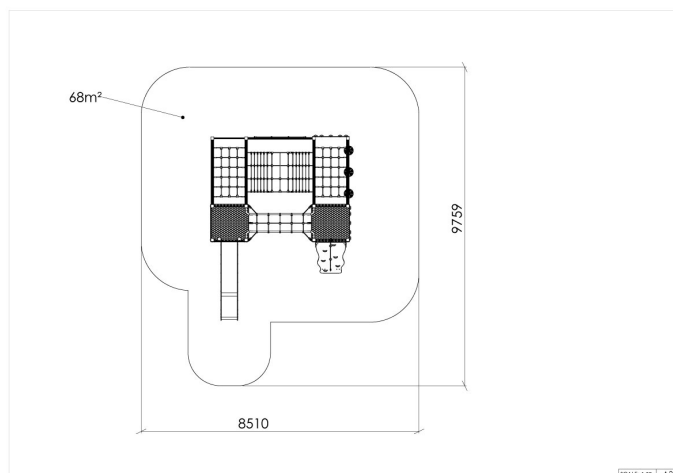

Fjelltind trestruktur

30-802-020

Et stort multifunksjonsapparat med mange utfordrende funksjoner. Barna kan utifra egne forutsetninger velge passende vei opp og ned fra apparatet. På toppen er det plass til å sitte og hvile, prate og speide ut over lekeplassen. Apparatet kan også leveres med sklie med 1 m bredde mot et tillegg i pris.

Høyde:	2.4 m
Lengde:	5.6 m
Bredde:	4.2 m
Produktserie:	Classic
Fallhøyde	2.4 m
Gulvhøyde	1.40
Stolpe/rør	Aluminium
Plate/øvrig	HPL
Anbefalt alder:	5 år
Fundament alt. 1	Støpes
Sikkerhetszone:	9,8x8,5 m
Svanemerket	Ja