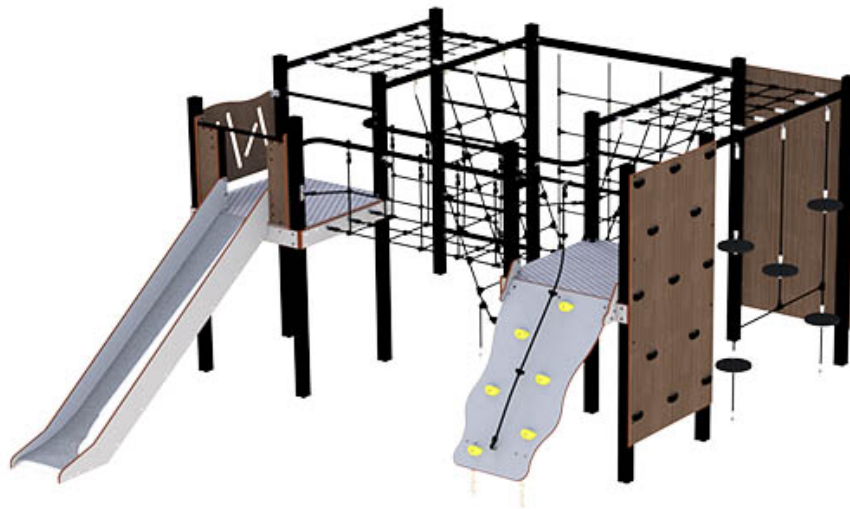

Fjelltind trestruktur

30-802-020

Et stort multifunksjonsapparat med mange utfordrende funksjoner. Barna kan utifra egne forutsetninger velge passende vei opp og ned fra apparatet. På toppen er det plass til å sitte og hvile, prate og speide ut over lekeplassen. Apparatet kan også leveres med sklie med 1 m bredde mot et tillegg i pris.

Høyde:	2.4 m
Lengde:	5.6 m
Bredde:	4.2 m
Produktserie:	Classic
Fallhøyde	2.4 m
Gulvhøyde	1.40
Stolpe/rør	Aluminium
Plate/øvrig	HPL
Anbefalt alder:	5 år
Fundament alt. 1	Støpes
Sikkerhetszone:	9,8x8,5 m
Svanemerket	Ja