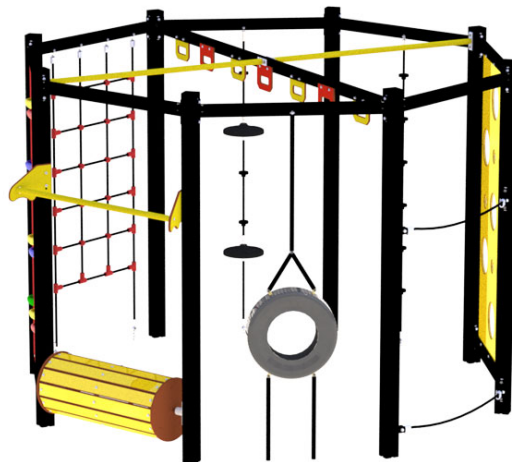

# Klatresentral 8-kant

## 31-712-100

Et kompakt 8-kantet apparat med mange funksjoner. Apparater har blant annet 2 klatrevegger, to tredemøller, klatrenett, monkey-seat, armgang, nettak og balanseline. Apparatet er perfekt på f.eks. en skole der mange barn vil leke samtidig. Her får barna mulighet å bruke hele kroppen.

Høyde:	2.3 m
Lengde:	3.7 m
Bredde:	3.3 m
Produktserie:	Classic
Fallhøyde:	2.3 m
Stolpe/rør:	Aluminium
Plate/øvrige:	HPL
Monteringstid:	20 t
Anbefalt alder:	5 år
Produsent:	Søve
Fundament alt. 1:	Støpes
Fundament alt. 2:	<u>Støpefrie fundamenter til Klatresentral 8-kant I</u>
Sikkerhetssone:	7,1x7,1 m
Minimum nødvendig sikkerhetsareal:	38 m <sup>2</sup>