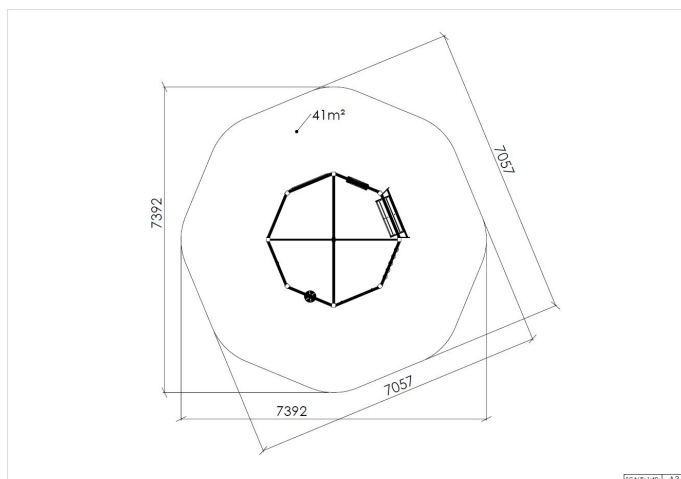

# Klatresentral 8-kant

Høyde:	2.3 m
Lengde:	3.7 m
Bredde:	3.3 m
Produktserie:	Classic
Fallhøyde:	2.3 m
Stolpe/rør:	Aluminium
Plate/øvrige:	HPL
Monteringstid:	20 t
Anbefalt alder:	5 år
Produsent:	Søve
Fundament alt. 1:	Støpes
Fundament alt. 2:	<u>Støpefrie fundamenter til Klatresentral 8-kant I</u>
Sikkerhetssone:	7,1x7,1 m
Minimum nødvendig sikkerhetsareal:	38 m <sup>2</sup>