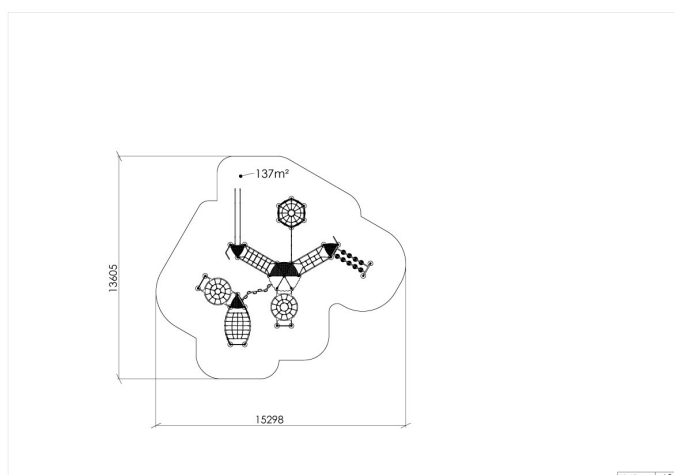

Thorium Energy

14-200-030

Thorium Energy har et system som gjør det enkelt og tilpasses din lekeplass og dine behov. Leke- og aktivitetsapparatet innehar blandt annet en komplett hinderløype, lekeplass og møteplasser. Apparatet inneholder et 6 meter høyt tårn, rutsjebane, slider og snurre, broer, flere typer klatrenett - både vannrette og loddrette, armgang, taubro, flere utsiktstårn som også kan være samlingsplasser. Materialer i Thorium Energy består av HPL plater, pulverlakkert stål og aluminium. Kan også leveres i flere farger på forespørsel. Det transparente designet gjør at dette gir full oversikt over hvor barna er i apparatet.

Høyde:	4.4 m
Lengde:	9.6 m
Bredde:	10.8 m
Produktserie:	Thorium
Fallhøyde	3 m
Gulvhøyde	1.90
Stolpe/rør	Aluminium/Stål
Plate/øvrige	HPL
Monteringstid	32 t
Anbefalt alder:	5 år
Produsent:	Søve
Sikkerhetssone:	14x15 m
Minimum nødvendig sikkerhetsareal	137 m ²
Svanemerket	Ja