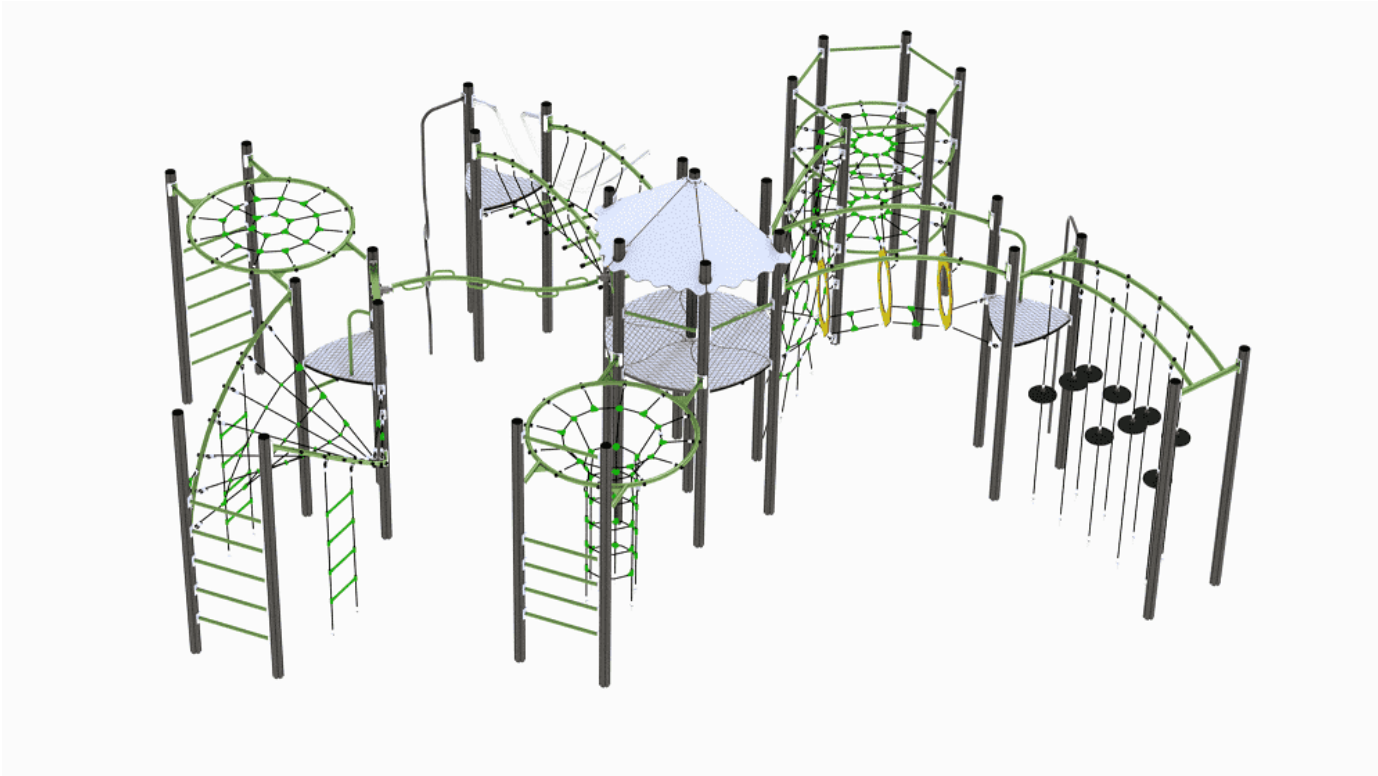

Thorium Energy

14-200-030

Thorium Energy har et system som gjør det enkelt og tilpasses din lekeplass og dine behov. Leke- og aktivitetsapparatet innehar blandt annet en komplett hinderløype, lekeplass og møteplasser. Apparatet inneholder et 6 meter høyt tårn, rutsjebane, slider og snurre, broer, flere typer klatrenett - både vannrette og loddrette, armgang, taubro, flere utsiktstårn som også kan være samlingsplasser. Materialer i Thorium Energy består av HPL plater, pulverlakkert stål og aluminium. Kan også leveres i flere farger på forespørsel. Det transparente designet gjør at dette gir full oversikt over hvor barna er i apparatet.

Høyde:	4.4 m
Lengde:	9.6 m
Bredde:	10.8 m
Produktserie:	Thorium
Fallhøyde	3 m
Gulvhøyde	1.90
Stolpe/rør	Aluminium/Stål
Plate/øvrige	HPL
Monteringstid	32 t
Anbefalt alder:	5 år
Produsent:	Søve
Sikkerhetssone:	14x15 m
Minimum nødvendig sikkerhetsareal	137 m ²
Svanemerket	Ja