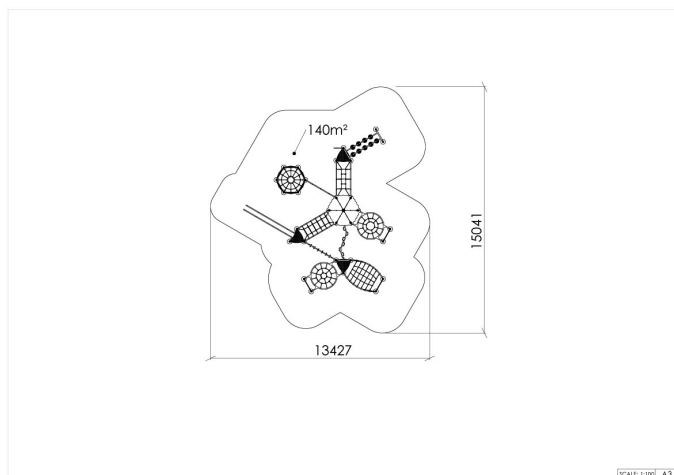

Thorium Monazitt

14-200-040

Thorium serien er et modulbasert lekesystem med utallige funksjoner. Dette gjør det enkelt å designe et klatreapparat som passer til din lekeplass. I Thorium Monazitt har du en komplett hinderløype, lekeplass og møteplass full av spennende aktiviteter og moro. Apparatet inneholder et 6 meter høyt tårn, rutsjebane, slider og snurre, monkey seat, broer, armgang, trapper, ribbevegger, broer. Det transparente designet gjør at dette gir full oversikt over hvor barna er i apparatet.

Høyde:	5.9 m
Lengde:	9.6 m
Bredde:	10.8 m
Produktserie:	Thorium
Fallhøyde	3 m
Gulvhøyde	1.90
Stolpe/rør	Aluminium/Stål
Plate/øvrige	HPL
Monteringstid	45 t
Anbefalt alder:	5 år
Produsent:	Søve
Sikkerhetszone:	14x15 m
Minimum nødvendig sikkerhetsareal	140 m ²
Svanemerket	Ja