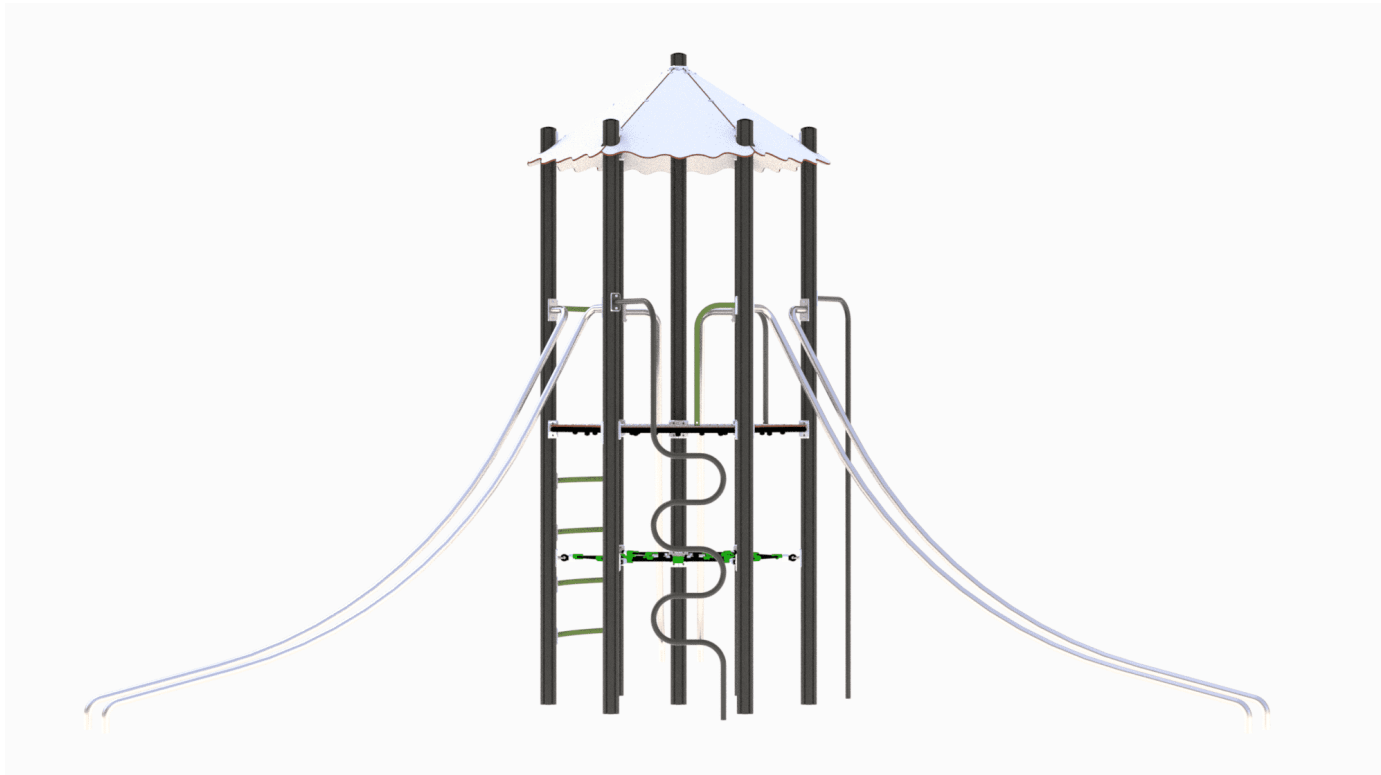

# Thorium Proton

## 14-200-010

Et lite anlegg med masse fart og spenning! I Proton klatreapparat kan barna skli ut fra en slider som er litt mer krevende en en rutsjebane. Eller kaste seg ut fra plattformen via brannstanga. Man kan leke oppe på plattformen, eller bare ligge å slappe av i det horisontale klatrenettet under.

Høyde:	4.4 m
Lengde:	6.5 m
Bredde:	7.5 m
Produktserie:	Thorium
Fallhøyde	2 m
Gulvhøyde	1.90
Stolpe/rør	Aluminium
Plate/øvrig	HPL
Monteringstid	16 t
Anbefalt alder:	5 år
Produsent:	Søve
Sikkerhetszone:	12x10,6 m
Minimum nødvendig sikkerhetsareal	51 m <sup>2</sup>
Svanemerket	Ja