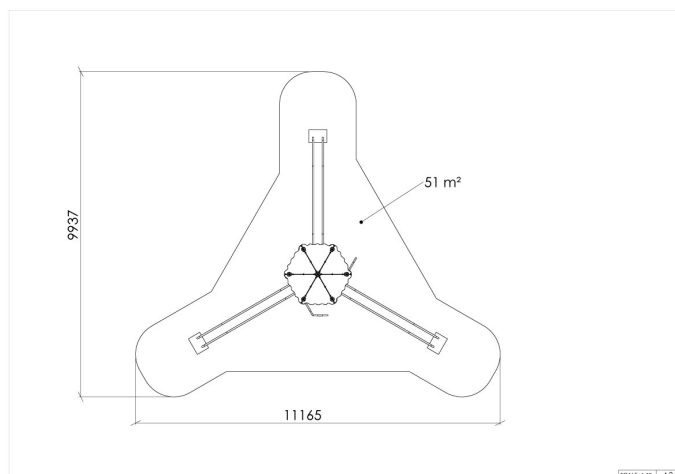

Høyde:	4.4 m
Lengde:	6.5 m
Bredde:	7.5 m
Produktserie:	Thorium
Fallhøyde	2 m
Gulvhøyde	1.90
Stolpe/rør	Aluminium
Plate/øvrig	HPL
Monteringstid	16 t
Anbefalt alder:	5 år
Produsent:	Søve
Sikkerhetszone:	12x10,6 m
Minimum nødvendig sikkerhetsareal	51 m <sup>2</sup>
Svanemerket	Ja