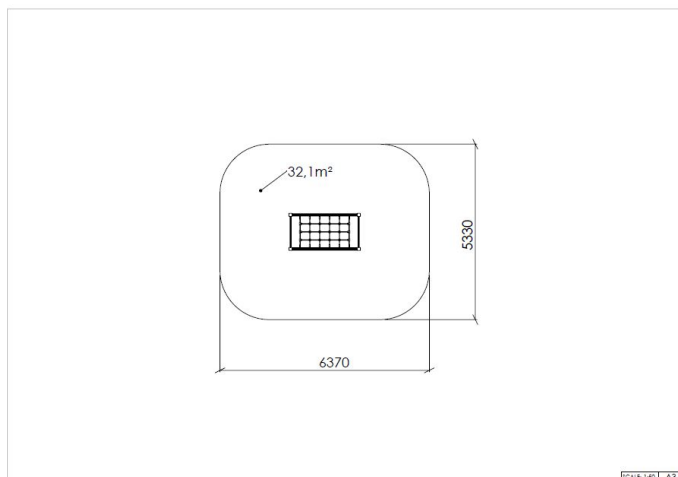

## 31-400-101

Et klatrestativ med to klatrestiger og et klatrenett på toppen. Produktet kan brukes som et separat klatreapparat, eller som en del av en større hinderløype.

Høyde:	2.4 m
Lengde:	2.2 m
Bredde:	1.1 m
Produktserie:	Hinderløype
Fallhøyde:	2.4 m
Stolpe/rør:	Aluminium
Plate/øvrige:	HPL
Estimert monterings tid:	8 t
Anbefalt alder:	5 år
Produsent:	Søve
TÜV:	Ja
Fundament alt. 1:	Støpes
Sikkerhetszone:	6,5x5,4 m
Minimum nødvendig sikkerhetsareal:	33 m <sup>2</sup>
Svanemerket:	Ja