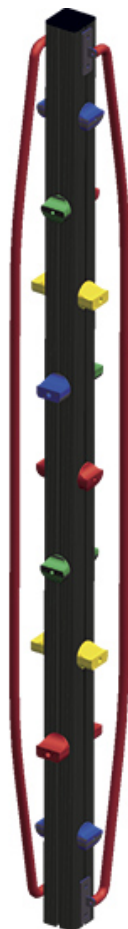

Rio

30-193-650

En produkter som like gjerne kan plasseres på lekeplassen som på en treningsplass. Dette er et klatreapparat som kan se enkelt ut, men som er skikkelig tøft, og krever både balanse, teknikk og styrke.

Høyde:	2.5 m
Lengde:	0.3 m
Bredde:	0.18 m
Produktserie:	Classic
Fallhøyde:	2.5 m
Stolpe/rør:	Aluminium
Estimert monterings tid:	1 t
Anbefalt alder:	5 år
Produsent:	Søve
TÜV:	Ja
Fundament alt. 1:	Støpes
Sikkerhetszone:	4,6x4,4 m
Minimum nødvendig sikkerhetsareal:	16 m2