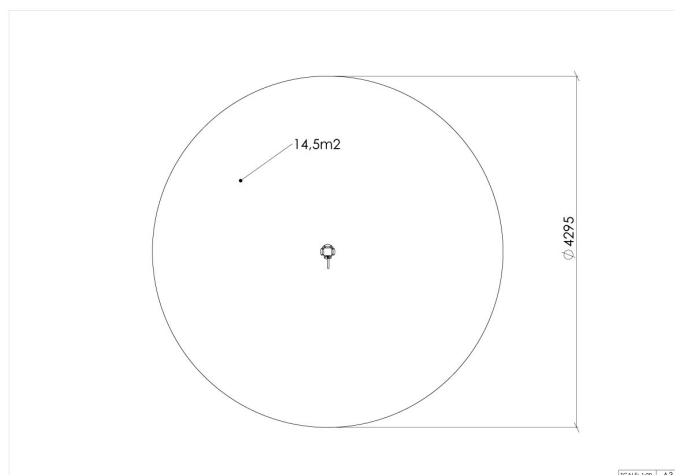

Rio

30-193-650

En produkter som like gjerne kan plasseres på lekeplassen som på en treningsplass. Dette er et klatreapparat som kan se enkelt ut, men som er skikkelig tøft, og krever både balanse, teknikk og styrke.

Høyde:	2.5 m
Lengde:	0.3 m
Bredde:	0.18 m
Produktserie:	Classic
Fallhøyde:	2.5 m
Stolpe/rør:	Aluminium
Estimert monterings tid:	1 t
Anbefalt alder:	5 år
Produsent:	Søve
TÜV:	Ja
Fundament alt. 1:	Støpes
Sikkerhetszone:	4,6x4,4 m
Minimum nødvendig sikkerhetsareal:	16 m2